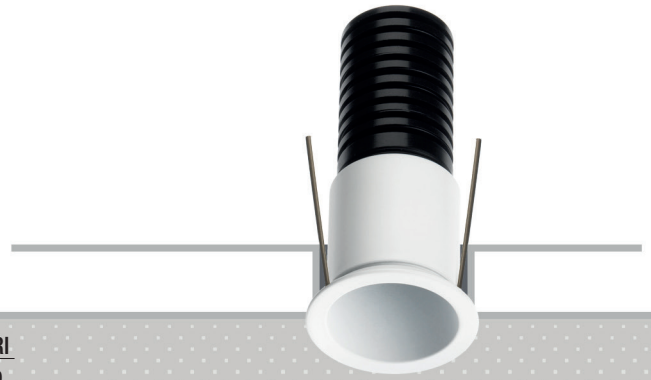

BABA R6

design: Roberto Mantovani

Supply current
 Courant d'alimentation
 Corriente de alimentación
500mA (V_i 8.7V)

Power
 Pouissance
 Potencia
4.5W

Photometric diagrams

CCT	Flux	CRI	CCT	Flux	CRI
2400K	472 lm	95+	Dim to Warm 1800K-3000K	416 lm	90
2700K	421 lm	98+			
3000K	446 lm	98+			
3500K	464 lm	98+			
4000K	482 lm	98+			

Code Construction

Construction du code produit
 Construcción del código de producto

BW1 | X | X | XX | E

BW1	X	Finishing Finitions Acabados	X	Beam angle Angle de faisceau Ángulo de haz	XX	Color Temp. Température couleur Temperatura de color	E
	1	White Blanc Blanco	1	25°	24	2400K	
	5	Black Noir Negro	2	45°	27	2700K	
	C	Custom Personnalisée Personalizado			30	3000K	
					35	3500K	
					40	4000K	
					DW	Dim Warm	
					CU	Custom Personnalisée Personalizado	

Note: the filter must be ordered together with the lighting fixture
Note: le filtre doit être commandé en même temps que l'appareil
Nota: el filtro debe pedirse junto con la luminaria

MP-R030
 Mounting Plate
 with 30mm Hole