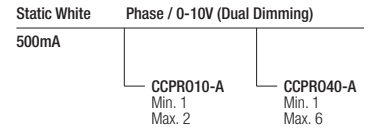

BABA R6

design: Roberto Mantovani

Supply current
Courant d'alimentation
Corriente de alimentación
500mA (V_i 8.7V)

Power
Pouissance
Potencia
4.5W

Photometric diagrams

CCT	Flux	CRI	CCT	Flux	CRI
2400K	472 lm	95+	Dim to Warm 1800K-3000K	416 lm	90
2700K	421 lm	98+			
3000K	446 lm	98+			
3500K	464 lm	98+			
4000K	482 lm	98+			

Code Construction

Construction du code produit
Construcción del código de producto

BW1 | X | X | XX | E

BW1	X	Finishing Finitions Acabados	X	Beam angle Angle de faisceau Ángulo de haz	XX	Color Temp. Température couleur Temperatura de color	E
	1	White Blanc Blanco	1	25°	24	2400K	
	5	Black Noir Negro	2	45°	27	2700K	
	C	Custom Personnalisée Personalizado			30	3000K	
					35	3500K	
					40	4000K	
					DW	Dim Warm	
					CU	Custom Personnalisée Personalizado	

Drivers (Remote)

Alimentateurs
Alimentadores

Series wiring

Câblage en série
Cableado en serie

For other driver options -
including Lutron, Dali and DMX -
please consult factory

L001

Low luminance louvre
Filtre basse luminance
Filtro de baja luminancia

Note: the filter must be ordered together with the lighting fixture
Note: le filtre doit être commandé en même temps que l'appareil
Nota: el filtro debe pedirse junto con la luminaria

MP-R030
Mounting Plate
with 30mm Hole

RO1030
Mounting Plate
with 30mm Hole

IC Housings

IC064R01030
Recessed Box for
Insulated Ceiling
with 30mm Hole

AT064R01030
Air Tight Recessed
Box for Insulated
Ceiling with
30mm Hole

Optionals - Accessoires - Accesorios

CS1006

Recessing box
Boîtier d'encastrement
Caja de empotrar

DCVI.B.1

24VDC Constant Voltage to
Constant Current Converter
0-10V / Phase / Dim to Warm
Compatible, 13W