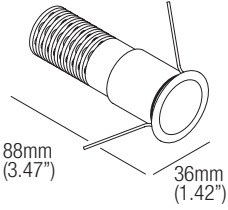

BABA R6

design: Roberto Mantovani

Supply current
 Courant d'alimentation
 Corriente de alimentación
500mA (V_i 8.7V)

Power
 Pouissance
 Potencia
4.5W

Photometric diagrams

CCT	Flux	CRI	CCT	Flux	CRI
2400K	472 lm	95+	Dim to Warm 1800K-3000K	416 lm	90
2700K	421 lm	98+			
3000K	446 lm	98+			
3500K	464 lm	98+			
4000K	482 lm	98+			

Code Construction

Construction du code produit
 Construcción del código de producto

BW1 | X | X | XX | E

BW1	X	Finishing Finitions Acabados	X	Beam angle Angle de faisceau Ángulo de haz	XX	Color Temp. Température couleur Temperatura de color	E
	1	White Blanc Blanco	1	25°	24	2400K	
	5	Black Noir Negro	2	45°	27	2700K	
	C	Custom Personnalisée Personalizado			30	3000K	
					35	3500K	
					40	4000K	
					DW	Dim Warm	
					CU	Custom Personnalisée Personalizado	

Note: the filter must be ordered together with the lighting fixture
Note: le filtre doit être commandé en même temps que l'appareil
Nota: el filtro debe pedirse junto con la luminaria

MP-R030
 Mounting Plate
 with 30mm Hole