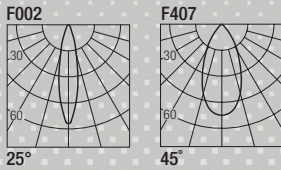

BABA R6

design: Roberto Mantovani

Supply current
 Courant d'alimentation
 Corriente de alimentación
500mA (V_i 8.7V)

Power
 Pouissance
 Potencia
4.5W

Photometric diagrams

CCT	Flux	CRI	CCT	Flux	CRI
2400K	472 lm	95+	Dim to Warm 1800K-3000K	416 lm	90
2700K	421 lm	98+			
3000K	446 lm	98+			
3500K	464 lm	98+			
4000K	482 lm	98+			

Code Construction

Construction du code produit
 Construcción del código de producto

BW1 | X | X | XX | E

BW1	X	Finishing Finitions Acabados	X	Beam angle Angle de faisceau Ángulo de haz	XX	Color Temp. Température couleur Temperatura de color	E
	1	White Blanc Blanco	1	25°	24	2400K	
	5	Black Noir Negro	2	45°	27	2700K	
	C	Custom Personnalisée Personalizado			30	3000K	
					35	3500K	
					40	4000K	
					DW	Dim Warm	
					CU	Custom Personnalisée Personalizado	