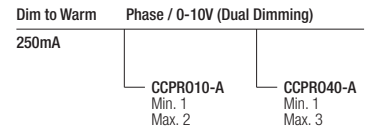

BABA R6

design: Roberto Mantovani

Supply current
Courant d'alimentation
Corriente de alimentación
500mA (V_i 8.7V)

Power
Pouissance
Potencia
4.5W

Photometric diagrams

CCT	Flux	CRI	CCT	Flux	CRI
2400K	472 lm	95+	Dim to Warm 1800K-3000K	416 lm	90
2700K	421 lm	98+			
3000K	446 lm	98+			
3500K	464 lm	98+			
4000K	482 lm	98+			

Code Construction

Construction du code produit
Construcción del código de producto

BW1 | X | X | XX | E

BW1	X	Finishing Finitions Acabados	X	Beam angle Angle de faisceau Ángulo de haz	XX	Color Temp. Température couleur Temperatura de color	E
	1	White Blanc Blanco	1	25°	24	2400K	
	5	Black Noir Negro	2	45°	27	2700K	
	C	Custom Personnalisée Personalizado			30	3000K	
					35	3500K	
					40	4000K	
					DW	Dim Warm	
					CU	Custom Personnalisée Personalizado	

Drivers (Remote)

Alimentateurs
Alimentadores

Series wiring

Câblage en série
Cableado en serie

For other driver options -
including Lutron, Dali and DMX -
please consult factory

L001

Low luminance louvre
Filtre basse luminance
Filtro de baja luminancia

Note: the filter must be ordered together with the lighting fixture
Note: le filtre doit être commandé en même temps que l'appareil
Nota: el filtro debe pedirse junto con la luminaria

MP-R030
Mounting Plate
with 30mm Hole

RO1030
Mounting Plate
with 30mm Hole

IC Housings

IC064R01030
Recessed Box for
Insulated Ceiling
with 30mm Hole

AT064R01030
Air Tight Recessed
Box for Insulated
Ceiling with
30mm Hole

Optionals - Accessoires - Accesorios

CS1006

Recessing box
Boîtier d'encastrement
Caja de empotrar

DCVI.B.1

24VDC Constant Voltage to
Constant Current Converter
0-10V / Phase / Dim to Warm
Compatible, 13W