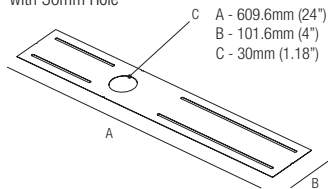

Code Construction

Construction du code produit
 Construcción del código de producto

BW1 | X | X | XX | E

BW1	X	Finishing Finitions Acabados	X	Beam angle Angle de faisceau Ángulo de haz	XX	Color Temp. Température couleur Temperatura de color	E
	1	White Blanc Blanco	1	25°	24	2400K	
	5	Black Noir Negro	2	45°	27	2700K	
	C	Custom Personnalisée Personalizado			30	3000K	
					35	3500K	
					40	4000K	
					DW	Dim Warm	
					CU	Custom Personnalisée Personalizado	

Note: the filter must be ordered together with the lighting fixture
Note: le filtre doit être commandé en même temps que l'appareil
Nota: el filtro debe pedirse junto con la luminaria

MP-R030
 Mounting Plate
 with 30mm Hole