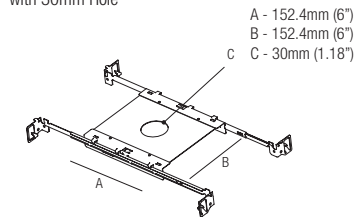

BABA R6

design: Roberto Mantovani

Supply current
Courant d'alimentation
Corriente de alimentación
500mA (V_i 8.7V)

Power
Pouissance
Potencia
4.5W

Photometric diagrams

CCT	Flux	CRI	CCT	Flux	CRI
2400K	472 lm	95+	Dim to Warm 1800K-3000K	416 lm	90
2700K	421 lm	98+			
3000K	446 lm	98+			
3500K	464 lm	98+			
4000K	482 lm	98+			

Code Construction

Construction du code produit
Construcción del código de producto

BW1 | X | X | XX | E

BW1	X	Finishing Finitions Acabados	X	Beam angle Angle de faisceau Ángulo de haz	XX	Color Temp. Température couleur Temperatura de color	E
	1	White Blanc Blanco	1	25°	24	2400K	
	5	Black Noir Negro	2	45°	27	2700K	
	C	Custom Personnalisée Personalizado			30	3000K	
					35	3500K	
					40	4000K	
					DW	Dim Warm	
					CU	Custom Personnalisée Personalizado	

Drivers (Remote)

Alimentateurs
Alimentadores

Series wiring

Câblage en série
Cableado en serie

For other driver options -
including Lutron, Dali and DMX -
please consult factory

L001

Low luminance louvre
Filtre basse luminance
Filtro de baja luminancia

Note: the filter must be ordered together with the lighting fixture
Note: le filtre doit être commandé en même temps que l'appareil
Nota: el filtro debe pedirse junto con la luminaria

MP-R030
Mounting Plate
with 30mm Hole

RO1030
Mounting Plate
with 30mm Hole

IC Housings

IC064R01030
Recessed Box for
Insulated Ceiling
with 30mm Hole

AT064R01030
Air Tight Recessed
Box for Insulated
Ceiling with
30mm Hole

Optionals - Accessoires - Accesorios

CS1006

Recessing box
Boîtier d'encastrement
Caja de empotrar

DCVI.B.1

24VDC Constant Voltage to
Constant Current Converter
0-10V / Phase / Dim to Warm
Compatible, 13W