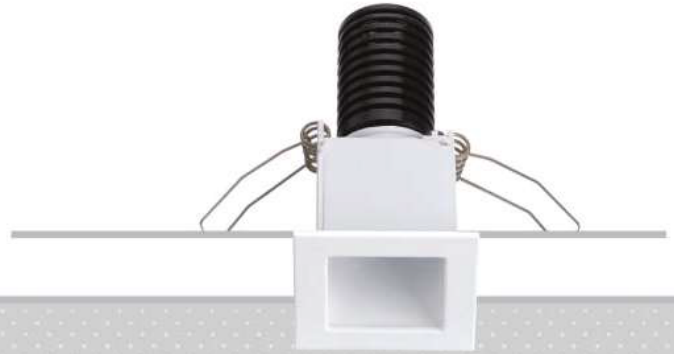

# BABA Q6

design: Roberto Mantovani

**Supply current**  
 Courant d'alimentation  
 Corriente de alimentación  
**500mA (V<sub>f</sub> 8.7V)**

**Power**  
 Pouissance  
 Potencia  
**4.5W**