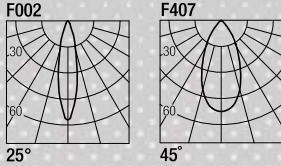

# BABA Q6

design: Roberto Mantovani

**Supply current**  
 Courant d'alimentation  
 Corriente de alimentación  
**500mA (V<sub>f</sub> 8.7V)**

**Power**  
 Pouissance  
 Potencia  
**4.5W**

## Photometric diagrams

CCT	Flux	CRI
2700K	421 lm	98+
3000K	446 lm	98+

## Code Construction

Construction du code produit  
 Construcción del código de producto

**BW2 | X | X | XX | E |**

<b>BW2</b>	<b>X</b>	<b>Finishing</b> Finitions Acabados	<b>X</b>	<b>Beam angle</b> Angle de faisceau Ángulo del haz	<b>XX</b>	<b>Color Temp.</b> Température couleur Temperatura de color	<b>E</b>
	<b>1</b>	White Blanc Blanco	<b>1</b>	25°	<b>27</b>	2700K	
	<b>2</b>	Grey Gris	<b>2</b>	45°	<b>30</b>	3000K	
	<b>5</b>	Black Noir Negro					