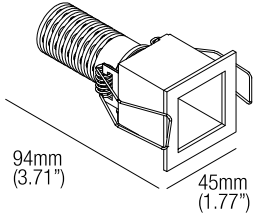

# BABA Q6

design: Roberto Mantovani

**Supply current**  
 Courant d'alimentation  
 Corriente de alimentación  
**500mA (V<sub>f</sub> 8.7V)**

**Power**  
 Pouissance  
 Potencia  
**4.5W**

## Code Construction

Construction du code produit  
 Construcción del código de producto

**BW2 | X | X | XX | E |**

<b>BW2</b>	<b>X</b>	<b>Finishing</b> Finitions Acabados	<b>X</b>	<b>Beam angle</b> Angle de faisceau Ángulo del haz	<b>XX</b>	<b>Color Temp.</b> Température couleur Temperatura de color	<b>E</b>
	<b>1</b>	White Blanc Blanco	<b>1</b>	25°	<b>27</b>	2700K	
	<b>2</b>	Grey Gris	<b>2</b>	45°	<b>30</b>	3000K	
	<b>5</b>	Black Noir Negro					