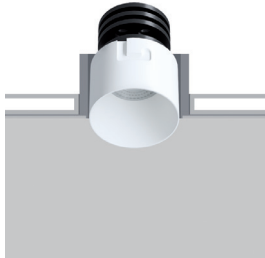

ZOE 6
Trimless downlight

design Rod&Todd

A small and shallow trimless downlight characterized by a minimal design and high optical performance. Equipped with Fidelity LED, with CRI98 and R9 93, it lends itself to applications ranging from accent to general illumination. Thanks to the use of highly-advanced optics, it offers narrow and precise light beams. Can be fitted with an anti-glare filter for maximum visual comfort.

Encastrable trimless à plafond avec optique en retraite petit et peu profond, caractérisé par un design minimal et des performances optiques élevées. Équipé de LED Fidelity, avec CRI98 et R9 93, il se prête à des applications allant de l'accentuation à l'éclairage général. Grâce à l'utilisation d'optiques avancées, il offre des faisceaux lumineux étroits et précis. Peut être équipé d'un filtre anti-éblouissement pour un confort visuel maximal.

Un downlight trimless pequeño y poco profundo que se caracteriza por un diseño minimalista y un alto rendimiento óptico. Equipado con Fidelity LED, con CRI98 y R9 93, se presta a aplicaciones que van desde iluminación de acento hasta iluminación general. Gracias al uso de ópticas muy avanzadas, ofrece haces de luz estrechos y precisos. Se puede equipar con un filtro antideslumbramiento para un máximo confort visual.