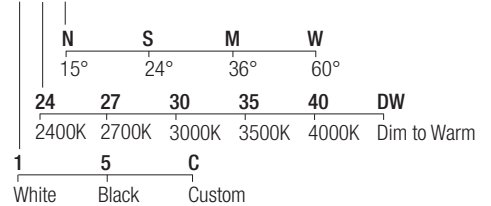

Series wiring

Câblage en série
Cableado en serie

LED selection

Sélection des LED
Selección del LED
2-Step MacAdam

CRI
98

Lumens

2400K	434 lm
2700K	553 lm
3000K	579 lm
3500K	586 lm
4000K	579 lm
DW	383 lm

Dimensions

Dimensiones

Photometric diagrams

Diagrammes photométriques

Diagramas fotométricos

Code construction

Construction du code produit

Construcción del código de producto

ZE6 X X X