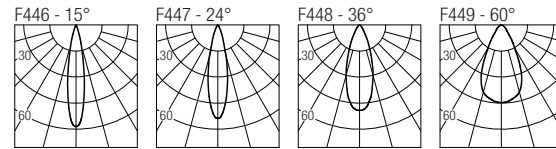

Series wiring

Câblage en série
Cableado en serie

LED selection

Sélection des LED
Selección del LED
2-Step MacAdam

CRI
98

Lumens

2400K	434 lm
2700K	553 lm
3000K	579 lm
3500K	586 lm
4000K	579 lm
DW	383 lm

Dimensions

Dimensiones

Photometric diagrams

Diagrammes photométriques

Diagramas fotométricos

Code construction

Construction du code produit

Construcción del código de producto

ZE6 X X X