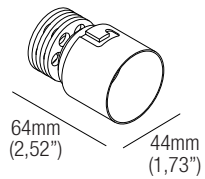

Series wiring

Câblage en série
Cableado en serie

LED selection

Sélection des LED
Selección del LED
2-Step MacAdam

CRI
98

Lumens

2400K	434 lm
2700K	553 lm
3000K	579 lm
3500K	586 lm
4000K	579 lm
DW	383 lm

Dimensions

Dimensiones

Photometric diagrams

Diagrammes photométriques

Diagramas fotométricos

Code construction

Construction du code produit

Construcción del código de producto

ZE6 X X X