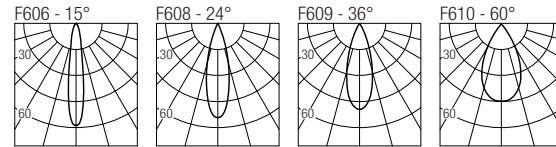

Lumens

2700K — 2165 lm
3000K — 2279 lm
3500K — 2498 lm
4000K — 2423 lm

Dimensions
Dimensiones

Photometric diagrams
Diagrammes photométriques
Diagramas fotométricos

Code construction

Construction du code produit
Construcción del código de producto