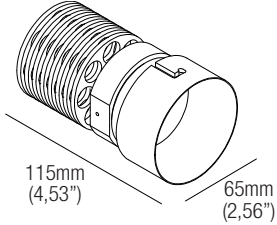

IP20 Class 2  made in Canada

Supply current

Courant d'alimentation
Corriente de alimentación
500mA (V_{36V})

Power

Puissance
Potencia
18W

LED selection

Sélection des LED
Selección del LED
2-Step MacAdam

CRI
98

Lumens

2700K — 2165 lm
3000K — 2279 lm
3500K — 2498 lm
4000K — 2423 lm

Dimensions
Dimensiones

Photometric diagrams
Diagrammes photométriques
Diagramas fotométricos

Code construction

Construction du code produit
Construcción del código de producto