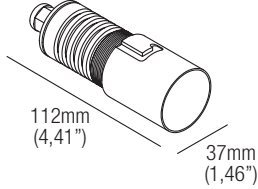

CRI
90

Lumens
500mA
2700K **128 lm**
3000K **133 lm**
3500K **146 lm**
4000K **154 lm**

Dimensions
Dimensiones

Photometric diagrams

Diagrammes photométriques
Diagramas fotométricos

Code construction

Construction du code produit
Construcción del código de producto