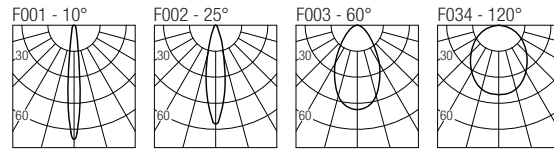

CRI
90

Lumens
500mA
2700K **128 lm**
3000K **133 lm**
3500K **146 lm**
4000K **154 lm**

Dimensions
Dimensiones

Photometric diagrams

Diagrammes photométriques
Diagramas fotométricos

Code construction

Construction du code produit
Construcción del código de producto