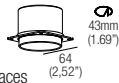

CRI
90

Lumens
500mA
2700K **128 lm**
3000K **133 lm**
3500K **146 lm**
4000K **154 lm**

Dimensions
Dimensiones

Photometric diagrams

Diagrammes photométriques
Diagramas fotométricos

Code construction

Construction du code produit
Construcción del código de producto

R01051

T-bar baseplate

ZQT00U White

Plasterboard recessing frame

ZQT00U.BMK-WH White

ZQT00U.BMK-BLK Black

ZQT00U.BMK-CU Custom

Backmount frame for hard surfaces