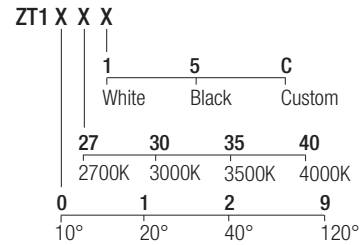

CRI
90

Lumens
500mA
2700K **128 lm**
3000K **133 lm**
3500K **146 lm**
4000K **154 lm**

Dimensions
Dimensiones

Photometric diagrams

Diagrammes photométriques
Diagramas fotométricos

Code construction

Construction du code produit
Construcción del código de producto