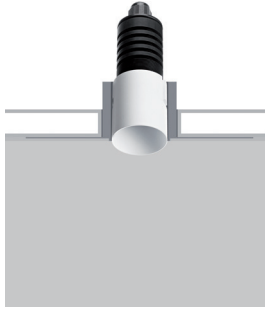

ZERUS 2
IP-rated downlight

design Roberto Mantovani

Trimless IP67 recessed luminaires of the utmost build quality, the extremely small dimensions are paired with a high luminous flux. The rearward optical system ensures elevated visual comfort. The body and front are of thick anodised aluminium, with powder coating on the face. Extra-clear tempered glass, ATEX cable gland and neoprene cable. Revolutionary in dissipative, functional design, it offers the possibility to combine colour temperatures and beam angles in CRI85 versions. The range of accessories includes the glare filter for maximum visual comfort.

Appareils encastrables trimless (sans bord) IP67 de très haute qualité d'exécution, de dimensions extrêmement limitées et à flux lumineux élevés. L'optique en retrait garantit un confort visuel élevé. Corps en aluminium anodisé épais, façade en aluminium anodisé et revêtu de peinture en poudre. Verre extra-clair trempé, presse-étoupe ATEX, câble en néoprène. Révolutionnaires pour le design fonctionnel à la dissipation, ils offrent la possibilité de températures, couleur et ouvertures de faisceau dans les versions à CRI85. Disponibilité dans les accessoires du filtre anti-éblouissement pour le plus grand confort visuel.

Luminarias empotrables trimless IP67 de muy alta calidad de fabricación, con tamaño extremadamente reducido y elevados flujos luminosos. La óptica hacia atrás garantiza un alto confort visual. Cuerpo de aluminio anodizado con espesor, con frente de aluminio anodizado y barnizado con polvo. Vidrio templado extra claro, prensaestopas ATEX, cable de neoprene. Revolucionarios por el diseño funcional para la disipación, ofrecen la posibilidad de temperaturas de color y aperturas de haz en las versiones CRI85. Un filtro antideslumbrante está disponible como accesorio para un máximo confort visual.