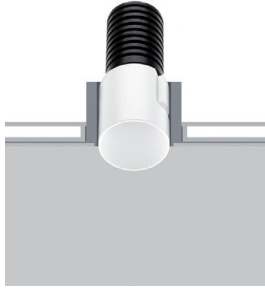

ZERO R6
Trimless downlight

design Roberto Mantovani

Revolutionary trimless recessed fixtures: with diameters starting from just 30mm and an extremely simple fixing system, offer innovative compositional possibilities and recessed optics for high visual comfort. Equipped with Fidelity LED it places emphasis on CRI98 and R9 93. Available in eight finishes, three colour temperatures and two extremely clean and performing optics.

Encastrables trimless révolutionnaires : avec des diamètres qui partent de 30 mm seulement et un système de fixation au coffrage extrêmement simple, ils offrent des possibilités de composition inédites, avec des optiques en retrait pour un confort visuel élevé. Équipés avec LED Fidelity il se caractérise par un CRI98 et R9 93. Disponible dans huit finitions, trois températures couleur et deux optiques extrêmement propres et performantes.

Empotrables trimless revolucionarios: con diámetros a partir de 30 mm y un sistema de fijación extremadamente sencillo al encofrado, ofrecen unas posibilidades de composición sin precedentes, con ópticas hacia atrás para un alto confort visual. Equipados con LED Fidelity, se caracteriza por un CRI98 y R9 93. Disponible en ocho acabados, tres temperaturas de color y dos ópticas extremadamente sutiles y de alto rendimiento.