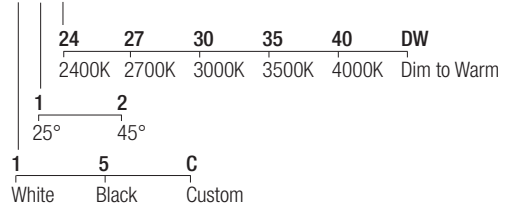

Series wiring

Câblage en série
Cableado en serie

LED selection

Sélection des LED
Selección del LED
2-Step MacAdam

CRI
98

Lumens

2400K — 406 lm
2700K — 517 lm
3000K — 541 lm
3500K — 548 lm
4000K — 541 lm
DW — 358 lm

Dimensions

Dimensiones

Photometric diagrams

Diagrammes photométriques

Diagramas fotométricos

Code construction

Construction du code produit
Construcción del código de producto

ZW1 X X X