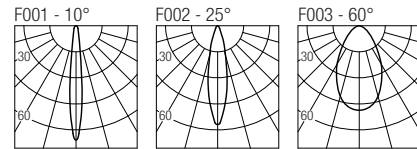

Photometric diagrams

Diagrammes photométriques

Diagramas fotométricos

Code construction

Construction du code produit

Construcción del código de producto