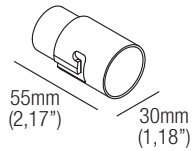

Sélection des LED
Selección del LED
3-Step MacAdam

CRI

90

Lumens

500mA
2700K **128 lm**
3000K **133 lm**
3500K **146 lm**
4000K **154 lm**

Dimensions

Dimensiones

Photometric diagrams

Diagrammes photométriques

Diagramas fotométricos

Code construction

Construction du code produit

Construcción del código de producto

ZS1 X X X

Accessories

Accessoires