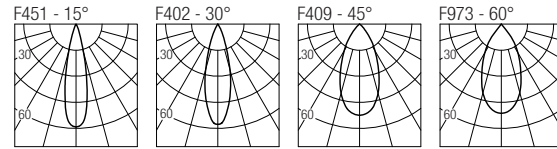

Photometric diagrams

Diagrammes photométriques
Diagramas fotométricos

Code construction

Construction du code produit
Construcción del código de producto