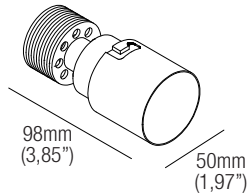

**CRI**

98

**Lumens**

2400K — **744 lm**  
2700K — **1088 lm**  
3000K — **1142 lm**  
3500K — **1156 lm**  
4000K — **1139 lm**  
DW — **645 lm**  
TW — **847 lm**

**Dimensions**

Dimensiones

**Photometric diagrams**

Diagrammes photométriques  
Diagramas fotométricos

**Code construction**

Construction du code produit  
Construcción del código de producto

**ZR1 X X 9 X**

**Accessories**

Accessoires

Accessorios

**AT064R01060**