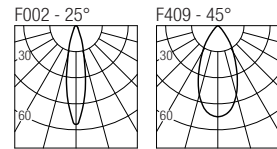

Series wiring

Câblage en série
Cableado en serie

LED selection

Sélection des LED
Selección del LED
2-Step MacAdam

CRI
98

Lumens

2400K **406 lm**
2700K **517 lm**
3000K **541 lm**
3500K **548 lm**
4000K **541 lm**
DW **358 lm**

Dimensions

Dimensiones

Photometric diagrams

Diagrammes photométriques
Diagramas fotométricos

Code construction

Construction du code produit
Construcción del código de producto

ZW2 X X X

Accessories