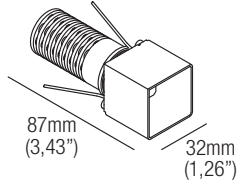

Series wiring

Câblage en série
Cableado en serie

LED selection

Sélection des LED
Selección del LED
2-Step MacAdam

CRI
98

Lumens

2400K **406 lm**
2700K **517 lm**
3000K **541 lm**
3500K **548 lm**
4000K **541 lm**
DW **358 lm**

Dimensions

Dimensiones

Photometric diagrams

Diagrammes photométriques
Diagramas fotométricos

Code construction

Construction du code produit
Construcción del código de producto

ZW2 X X X

Accessories