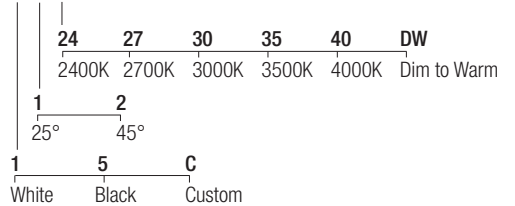

Series wiring

Câblage en série
Cableado en serie

LED selection

Sélection des LED
Selección del LED
2-Step MacAdam

CRI
98

Lumens

2400K **406 lm**
2700K **517 lm**
3000K **541 lm**
3500K **548 lm**
4000K **541 lm**
DW **358 lm**

Dimensions

Dimensiones

Photometric diagrams

Diagrammes photométriques
Diagramas fotométricos

Code construction

Construction du code produit
Construcción del código de producto

ZW2 X X X

Accessories