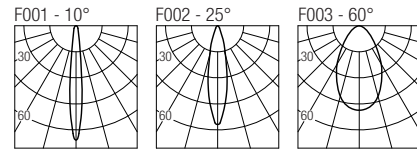

CRI
90

Lumens
500mA
2700K — 128 lm
3000K — 133 lm
3500K — 146 lm
4000K — 154 lm

Dimensions
Dimensiones

Photometric diagrams
Diagrammes photométriques
Diagramas fotométricos

Code construction
Construction du code produit
Construcción del código de producto