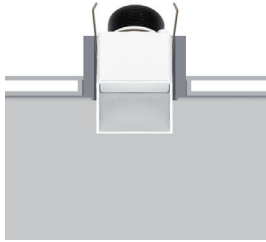

ZERO Q2
Trimless downlight

design Roberto Mantovani

Revolutionary trimless, recessed fixtures, with diameters starting from just 30mm and an extremely clean and simple fixing system, offer innovative compositional possibilities and recessed optics for high viewing comfort. Available in multiple beam angles and ideal for applications ranging from the accenting of display elements and architectural details to general lighting.

Encastrables trimless révolutionnaires : avec des diamètres qui partent de 30 mm seulement et un système de fixation au coffrage extrêmement simple, ils offrent des possibilités de composition inédites, avec des optiques en retrait pour un confort visuel élevé. Équipés avec LED Fidelity il se caractérise par un CRI98 et R9 93. Disponible dans huit finitions, trois températures couleur et deux optiques extrêmement propres et performantes.

Empotrables trimless revolucionarios: con diámetros a partir de 30 mm y un sistema de fijación extremadamente sencillo al encofrado, ofrecen unas posibilidades de composición sin precedentes, con ópticas hacia atrás para un alto confort visual. Equipados con LED Fidelity, se caracteriza por un CRI98 y R9 93. Disponible en ocho acabados, tres temperaturas de color y dos ópticas extremadamente sutiles y de alto rendimiento.