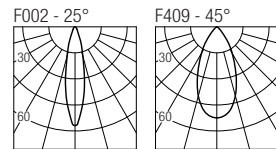

Series wiring

Câblage en série
Cableado en serie

LED selection

Sélection des LED
Selección del LED
2-Step MacAdam

CRI

98

Lumens

2400K — 406 lm
2700K — 517 lm
3000K — 541 lm
3500K — 548 lm
4000K — 541 lm
DW — 358 lm

Dimensions

Dimensiones

Photometric diagrams

Diagrammes photométriques
Diagramas fotométricos

Code construction

Construction du code produit
Construcción del código de producto

ZWM X X X

Accessories