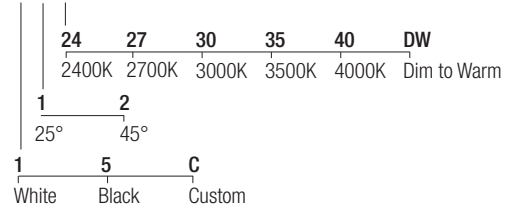

Series wiring

Câblage en série
Cableado en serie

LED selection

Sélection des LED
Selección del LED
2-Step MacAdam

CRI

98

Lumens

2400K — 406 lm
2700K — 517 lm
3000K — 541 lm
3500K — 548 lm
4000K — 541 lm
DW — 358 lm

Dimensions

Dimensiones

Photometric diagrams

Diagrammes photométriques
Diagramas fotométricos

Code construction

Construction du code produit
Construcción del código de producto

ZWM X X X

Accessories