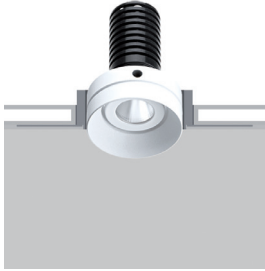

ZERO MOVE 6

Trimless downlight

design Roberto Mantovani

Trimless, orientable, recessed fixtures that combine extremely small dimensions with a remarkably simple and clean system for fastening to the formwork, with embedded optics for high visual comfort. Equipped with the LED Fidelity, the CR198 and R9 93 are available in multiple beam apertures, suitable for applications ranging from highlighting exhibition components or architectural details to general lighting. Can be fitted with an anti-glare filter for maximum visual comfort.

Spots trimless orientables qui combinent des dimensions extrêmement compactes avec un système de fixation au coffrage extrêmement simple et propre, avec des optiques encastrées pour un grand confort visuel. Équipés de LED Fidelity, les appareils se caractérisent par un IRC98 et R9 93. Disponibles dans une variété d'angles de faisceau, ils se prêtent aux applications allant de l'accentuation d'éléments d'affichage ou de détails architecturaux à l'éclairage général. Peut être équipé de filtre anti-éblouissement pour le plus grand confort visuel.

Luminarias empotrables trimless orientables que conjugan tamaño extremadamente reducido y un sistema de fijación al encofrado muy simple y sutil, con ópticas hacia atrás para un gran confort visual. Equipadas con LED Fidelity, se caracteriza por un CRI98 y R9 93. Disponibles en múltiples aberturas de haz, se prestan a aplicaciones que van desde la acentuación de elementos de exposición o detalles arquitectónicos hasta la iluminación general. Se pueden equipar con un filtro antideslumbrante para un máximo confort visual.