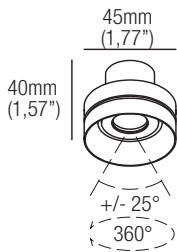

Sélection des LED
Selección del LED
3-Step MacAdam

CRI

90

Lumens

500mA
2700K — 128 lm
3000K — 133 lm
3500K — 146 lm
4000K — 154 lm

Dimensions

Dimensiones

Photometric diagrams