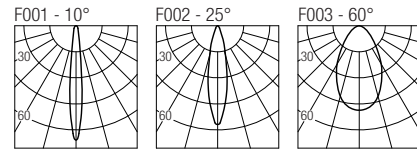

Sélection des LED
Selección del LED
3-Step MacAdam

CRI

90

Lumens

500mA
2700K — 128 lm
3000K — 133 lm
3500K — 146 lm
4000K — 154 lm

Dimensions

Dimensiones

Photometric diagrams

Diagrammes photométriques

Diagramas fotométricos

Code construction

Construction du code produit

Construcción del código de producto

ZSM	X	X	X
	27	30	35
	2700K	3000K	3500K
	40		
	4000K		
0	1	2	
10°	25°	60°	
1	5	C	
White	Black	Custom	