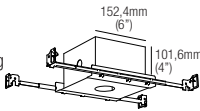

AT064R01055

Airtight recessed housing for insulated ceiling

IC064R01055

Recessed housing for insulated ceiling