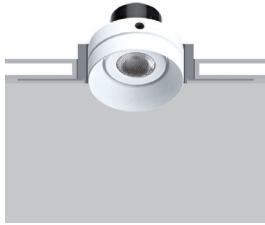

ZERO MOVE 2

Trimless downlight

design Roberto Mantovani

Trimless, orientable, recessed fixtures that combine extremely small dimensions with a remarkably simple and clean system for fastening to the formwork, with embedded optics for high visual comfort. Available in multiple beam apertures, they are suitable for applications ranging from highlighting exhibition components or architectural details to general lighting.

Spots trimless orientables qui combinent des dimensions extrêmement compactes avec un système de fixation au coffrage extrêmement simple et propre, avec des optiques encastrées pour un grand confort visuel. Disponibles dans une variété d'angles de faisceau, ils se prêtent aux applications allant de l'accentuation d'éléments d'affichage ou de détails architecturaux à l'éclairage général.

Luminarias empotrables trimless orientables que conjugan tamaño extremadamente reducido y un sistema de fijación al encofrado muy simple y sutil, con ópticas hacia atrás para un gran confort visual. Disponibles en múltiples aberturas de haz, se prestan a aplicaciones que van desde la acentuación de elementos de exposición o detalles arquitectónicos hasta la iluminación general.