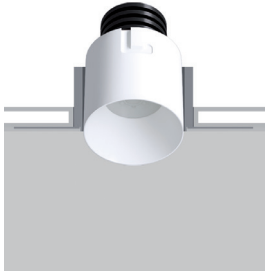

ZED TRIMLESS

Trimless downlight

design Roberto Mantovani

Trimless downlight with extremely clean 3° light beam. The recessed optic makes it an innovative and effective element, able to offer effective lighting solutions.

Encastrable à plafond trimless avec un faisceau lumineux de 3° d'une propreté extrême. L'optique en retrait en fait un élément innovant et efficace, capable d'offrir des solutions lumineuses efficaces.

Downlight sin bordes con un haz de luz de 3° extremadamente limpio. La óptica empotrada lo convierte en un elemento innovador y eficaz, capaz de ofrecer soluciones de iluminación eficaces.