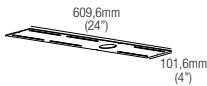

Dimensions

Dimensiones

Photometric diagrams

Diagrammes photométriques
Diagramas fotométricos

Code construction

Construction du code produit
Construcción del código de producto

WT	X	X	9	X	X
	S	M	W	X	
	36°	46°	60°	120°	
	B	N	Z	C	
	White	Black	INOX AISI 316L	Custom	
	24	27	30	35	40
	2400K	2700K	3000K	3500K	4000K
					DW
					Dim to Warm
	1	2			
	Round	Square			

Accessories

Accessoires
Accesorios

AT064R01051

Airtight recessed housing for insulated ceiling

IC064R01051

Recessed housing for insulated ceiling

MP-R051

Baseplate