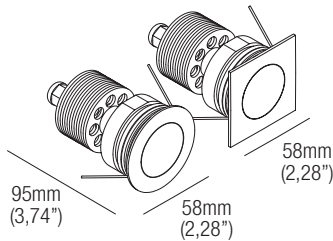

Series wiring

Câblage en série
Cableado en serie

LED selection

Sélection des LED
Selección del LED
2-Step MacAdam

CRI
98

Lumens

2400K	728 lm
2700K	1064 lm
3000K	1116 lm
3500K	1130 lm
4000K	1114 lm
DW	630 lm

Dimensions

Dimensiones

Photometric diagrams

Diagrammes photométriques
Diagramas fotométricos

Code construction

Construction du code produit
Construcción del código de producto

WT	X	X	9	X	X
	S	M	W	X	
	36°	46°	60°	120°	
	B	N	Z	C	
	White	Black	INOX AISI 316L	Custom	
	24	27	30	35	40
	2400K	2700K	3000K	3500K	4000K
					DW
					Dim to Warm
	1	2			
	Round	Square			