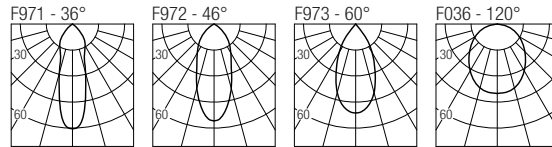

Series wiring

Câblage en série
Cableado en serie

LED selection

Sélection des LED
Selección del LED
2-Step MacAdam

CRI
98

Lumens

2400K	728 lm
2700K	1064 lm
3000K	1116 lm
3500K	1130 lm
4000K	1114 lm
DW	630 lm

Dimensions

Dimensiones

Photometric diagrams

Diagrammes photométriques
Diagramas fotométricos

Code construction

Construction du code produit
Construcción del código de producto

WT	X	X	9	X	X
	S	M	W	X	
	36°	46°	60°	120°	
	B	N	Z	C	
	White	Black	INOX AISI 316L	Custom	
	24	27	30	35	40
	2400K	2700K	3000K	3500K	4000K
					DW
					Dim to Warm
	1	2			
	Round	Square			