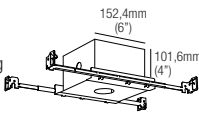

Dimensions

Dimensiones

Photometric diagrams

Diagrammes photométriques
Diagramas fotométricos

Code construction

Construction du code produit
Construcción del código de producto

WT	X	X	9	X	X
	S	M	W	X	
	36°	46°	60°	120°	
	B	N	Z	C	
	White	Black	INOX AISI 316L	Custom	
	24	27	30	35	40
	2400K	2700K	3000K	3500K	4000K
					DW
					Dim to Warm
	1	2			
	Round	Square			

Accessories

Accessoires
Accesorios

AT064R01051

Airtight recessed housing for insulated ceiling

IC064R01051

Recessed housing for insulated ceiling

MP-R051

Baseplate