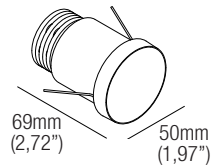

Series wiring

Câblage en série
Cableado en serie

LED selection

Sélection des LED
Selección del LED
2-Step MacAdam

CRI

98

Lumens

2400K	434 lm
2700K	553 lm
3000K	579 lm
3500K	586 lm
4000K	579 lm
DW	383 lm

Dimensions

Dimensiones

Photometric diagrams

Diagrammes photométriques

Diagramas fotométricos

Code construction

Construction du code produit

Construcción del código de producto