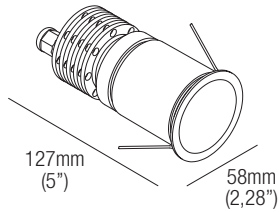

Câblage en parallèle
Cableado paralelo

LED selection

Sélection des LED
Selección del LED
2-Step MacAdam

CRI

98

Lumens

2400K — 487 lm
2700K — 504 lm
3000K — 530 lm
3500K — 543 lm
4000K — 556 lm

Dimensions

Dimensiones

Photometric diagrams

Diagrammes photométriques
Diagramas fotométricos

Code construction

Construction du code produit
Construcción del código de producto

Accessories

Accessoires

Accesorios