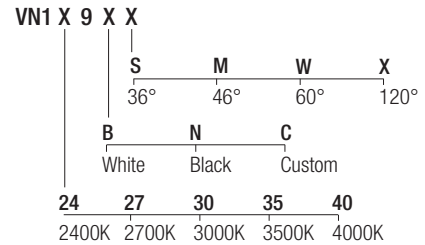

Câblage en parallèle
Cableado paralelo

LED selection

Sélection des LED
Selección del LED
2-Step MacAdam

CRI

98

Lumens

2400K — 487 lm
2700K — 504 lm
3000K — 530 lm
3500K — 543 lm
4000K — 556 lm

Dimensions

Dimensiones

Photometric diagrams

Diagrammes photométriques
Diagramas fotométricos

Code construction

Construction du code produit
Construcción del código de producto

Accessories

Accessoires

Accesorios