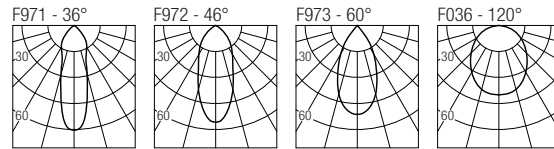

Photometric diagrams

Diagrammes photométriques
Diagramas fotométricos