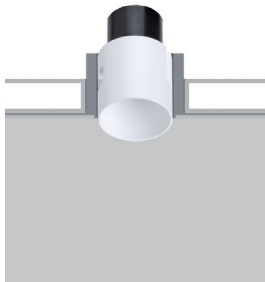

TYZAN

IP-rated downlight

design Roberto Mantovani

IP67 trimless recessed fixtures of the highest quality construction with extremely compact dimensions. Body in anodized aluminium, versions with the front mask in anodised aluminium and powder-coated. Toughened extra-clear glass, ATEX cable gland, neoprene cord. Recessed optics ensure high visual comfort.

Encastrables trimless IP67 de très haute qualité constructive, avec des dimensions extrêmement contenues. Corps en aluminium anodisé à épaisseur, versions avec frontal en aluminium anodisé et peint en poudre. Verre extra-clair trempé, presse-étoupe ATEX, câble en néoprène. L'optique en retrait garantit un confort visuel élevé.

Luminarias empotrables trimless IP67 de muy alta calidad de fabricación con tamaño extremadamente reducido. Cuerpo de aluminio anodizado con espesor, versiones con frente de aluminio anodizado y barnizado con polvo. Vidrio templado extra claro, prensaestopas ATEX, cable de neoprene. La óptica hacia atrás garantiza un alto confort visual.