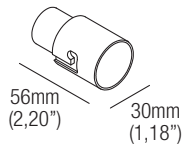

CRI
90

Lumens
2700K — 81 lm
3000K — 81 lm
3500K — 100 lm
4000K — 107 lm

Dimensions
Dimensiones

Photometric diagrams
Diagrammes photométriques
Diagramas fotométricos

Code construction
Construction du code produit
Construcción del código de producto