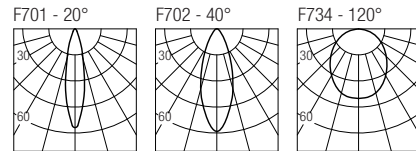

CRI
90

Lumens
2700K — 81 lm
3000K — 81 lm
3500K — 100 lm
4000K — 107 lm

Dimensions
Dimensiones

Photometric diagrams
Diagrammes photométriques
Diagramas fotométricos

Code construction
Construction du code produit
Construcción del código de producto