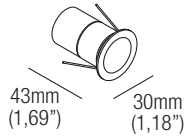

LED selection

Sélection des LED
Selección del LED
3-Step MacAdam

CRI

90

Lumens

2700K — 81 lm
3000K — 81 lm
3500K — 100 lm
4000K — 107 lm

Dimensions

Dimensiones

Photometric diagrams

Diagrammes photométriques

Diagramas fotométricos

Code construction

Construction du code produit

Construcción del código de producto

TYU X X X

	B	N	C	
	White	Black	Custom	
	27	30	35	40
	2700K	3000K	3500K	4000K
1	2	9		
20°	40°	120°		