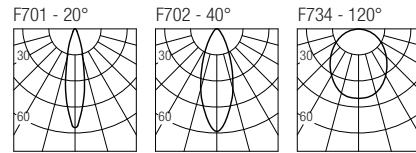

LED selection

Sélection des LED
Selección del LED
3-Step MacAdam

CRI

90

Lumens

2700K — 81 lm
3000K — 81 lm
3500K — 100 lm
4000K — 107 lm

Dimensions

Dimensiones

Photometric diagrams

Diagrammes photométriques

Diagramas fotométricos

Code construction

Construction du code produit

Construcción del código de producto

TYU X X X

	B	N	C	
	White	Black	Custom	
	27	30	35	40
	2700K	3000K	3500K	4000K
1	2	9		
20°	40°	120°		