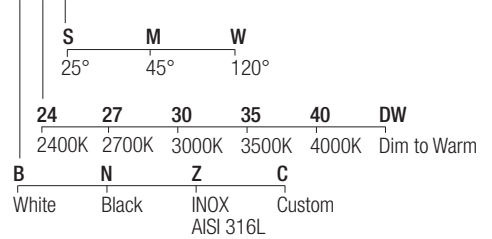

TR6 X X X E

Accessories

Accessoires

Accesorios

AT086R02060

Airtight recessed housing for insulated ceiling

IC086R02060

Recessed housing for insulated ceiling

MP-R060

Baseplate

R02060

T-bar baseplate

CSXJ01

Recessing box

LOH1

Low luminance hex louvre

Static White 500mA drivers

Static White Alimentateurs 500mA

Static White Alimentadores 500mA

CCPR010A-500 (1..2) IP20

Dimming: PHASE - 0-10V

CCPR040A-500 (1..6) IP20

Dimming: PHASE - 0-10V

Dim to Warm 250mA drivers

Dim to Warm Alimentateurs 250mA

Dim to Warm Alimentadores 250mA

CCPR010A-250-DW (1..2) IP20

Dimming: PHASE - 0-10V

CCPR040A-250-DW (1..3) IP20

Dimming: PHASE - 0-10V