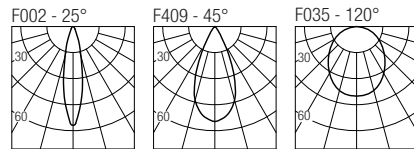

Series wiring

Câblage en série
Cableado en serie

LED selection

Sélection des LED
Selección del LED
2-Step MacAdam

CRI

98

Lumens

2400K **406 lm**
2700K **517 lm**
3000K **541 lm**
3500K **548 lm**
4000K **541 lm**
DW **358 lm**

Dimensions

Dimensiones

Photometric diagrams

Diagrammes photométriques

Diagramas fotométricos

Code construction

Construction du code produit

Construcción del código de producto