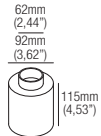

Dimensions

Dimensiones

Photometric diagrams

Diagrammes photométriques

Diagramas fotométricos

Code construction

Construction du code produit

Construcción del código de producto

MP-R060

Baseplate

R02060

T-bar baseplate

CSXJ01

Recessing box

LOH1

Low luminance hex louvre