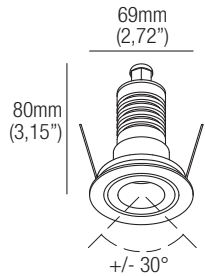

Series wiring

Câblage en série
Cableado en serie

LED selection

Sélection des LED
Selección del LED
2-Step MacAdam

CRI

98

Lumens

2400K **406 lm**
2700K **517 lm**
3000K **541 lm**
3500K **548 lm**
4000K **541 lm**
DW **358 lm**

Dimensions

Dimensiones

Photometric diagrams

Diagrammes photométriques

Diagramas fotométricos

Code construction

Construction du code produit

Construcción del código de producto