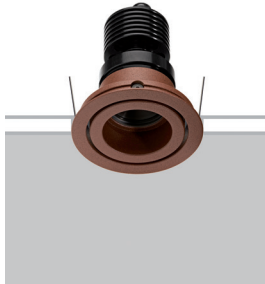

**TYRONE 10**  
IP-rated downlight

design Roberto Mantovani

IP67 recessed luminaires that offer the highest build quality, with extremely small dimensions, elevated luminous fluxes and embedded optics for high visual comfort. The body and front are of thick anodised aluminium, with powder coating on the face. Extra-clear tempered glass, ATEX cable gland and neoprene cable. Available in a range of colour temperatures and beam apertures.

Encastrables IP67 de très haute qualité constructive, de dimensions extrêmement limitées et à flux lumineux élevés avec optiques encastrées pour un grand confort visuel. Corps en aluminium anodisé épais, façade en aluminium anodisé et revêtu de peinture en poudre. Verre extra-clair trempé, presse-étoupe ATEX, câble en néoprène. Disponible en différentes températures de couleur et angles de faisceau. Peut être équipé de filtre anti-éblouissement pour le plus grand confort visuel.

Luminarias empotrables IP67 de muy alta calidad de fabricación, con tamaño extremadamente reducido, elevados flujos luminosos y ópticas hacia atrás garantiza un alto confort visual. Cuerpo de aluminio anodizado con espesor, con frente de aluminio anodizado y barnizado con polvo. Vidrio templado extra claro, prensaestopas ATEX, cable de neoprene. Disponibles en diferentes temperaturas, color y aperturas de haz. Se puede equipar con un filtro antideslumbrante para un máximo confort visual.