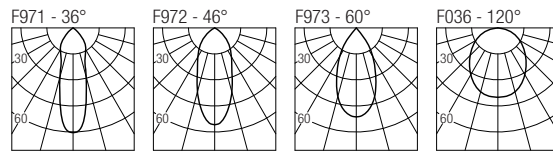

**Series wiring**

Câblage en série  
Cableado en serie

**LED selection**

Sélection des LED  
Selección del LED  
2-Step MacAdam

**CRI**

98

**Lumens**

2400K — 728 lm  
2700K — 1064 lm  
3000K — 1116 lm  
3500K — 1130 lm  
4000K — 1114 lm  
DW — 630 lm

**Dimensions**

Dimensiones

**Photometric diagrams**

Diagrammes photométriques

Diagramas fotométricos

**Code construction**

Construction du code produit

Construcción del código de producto