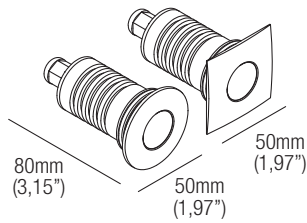

**Supply current**  
Courant d'alimentation  
Corriente de alimentación  
500mA (V<sub>i</sub> 2,9V)

**Power**  
Puissance  
Potencia  
1,5W

**Series wiring**  
Câblage en série  
Cableado en serie

**LED selection**  
Sélection des LED  
Selección del LED  
3-Step MacAdam

**CRI**  
90

**Lumens**  
500mA  
2700K **128 lm**  
3000K **133 lm**  
3500K **146 lm**  
4000K **154 lm**

**Dimensions**

Dimensiones

**Photometric diagrams**

Diagrammes photométriques  
Diagramas fotométricos