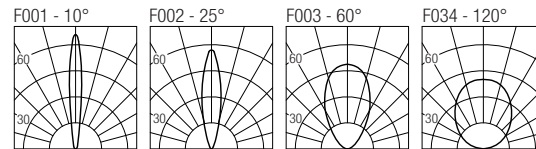

**CRI**  
90

**Lumens**  
500mA  
2700K **128 lm**  
3000K **133 lm**  
3500K **146 lm**  
4000K **154 lm**

**Dimensions**

Dimensiones

**Photometric diagrams**

Diagrammes photométriques  
Diagramas fotométricos