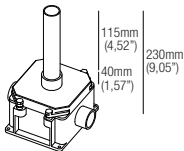

**CRI**  
90

**Lumens**  
500mA  
2700K **128 lm**  
3000K **133 lm**  
3500K **146 lm**  
4000K **154 lm**

**Dimensions**

Dimensiones

**Photometric diagrams**

Diagrammes photométriques  
Diagramas fotométricos

**Code construction**

Construction du code produit  
Construcción del código de producto

**Accessories**

Accessoires  
Accesorios

**CSXT01**  
Recessing box

**CSXT01.CP**  
Concrete pour housing for ingrade