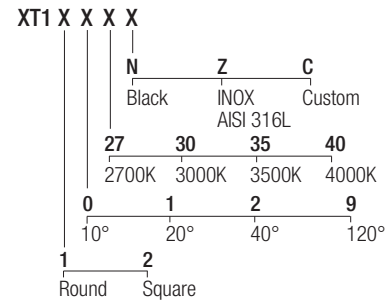

Code construction

Construction du code produit
Construcción del código de producto

Accessories

Accessoires
Accesorios

CSXT01
Recessing box

CSXT01.CP
Concrete pour housing for ingrade

LH01

Low luminance hex louvre

500mA drivers

Alimentateurs 500mA
Alimentadores 500mA

CCPRO10A-500 (1..6) IP20
Dimming: PHASE - 0-10V

CCPRO40A-500 (1..18) IP20
Dimming: PHASE - 0-10V