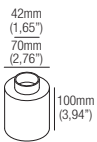

**CRI**  
90

**Lumens**  
500mA  
2700K **128 lm**  
3000K **133 lm**  
3500K **146 lm**  
4000K **154 lm**

**Dimensions**

Dimensiones

**Photometric diagrams**

Diagrammes photométriques  
Diagramas fotométricos

**Code construction**

Construction du code produit  
Construcción del código de producto

**Accessories**

Accessoires  
Accesorios

**CSXT01**  
Recessing box

**CSXT01.CP**  
Concrete pour housing for ingrade