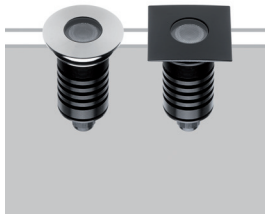

**TERA 2**  
Uplight

design Roberto Mantovani

IP67 Class 2   made in Canada

Ground recessed luminaires of the utmost build quality, the extremely small dimensions are paired with a high luminous flux. Body in thick anodised aluminium with the front in AISI316L stainless steel for the driveway versions. Revolutionary in dissipative, functional design, it offers the possibility to combine colour temperatures and beam angles in CRI85 versions. The range of accessories includes the glare filter for maximum visual comfort.

Appareils encastrables de sol de très haute qualité d'exécution, de dimensions extrêmement limitées et à flux lumineux élevés. Corps en aluminium anodisé épais et façade en acier INOX AISI316L pour les versions adaptées au passage de véhicules. Révolutionnaires pour le design fonctionnel à la dissipation, ils offrent la possibilité de températures, couleur et ouvertures de faisceau dans les versions à CRI85. Disponibilité dans les accessoires du filtre anti-éblouissement pour le plus grand confort visuel.

Luminarias empotrables de muy alta calidad de fabricación, con tamaño extremadamente reducido y elevados flujos luminosos. Cuerpo de aluminio anodizado de espesor y panel frontal de acero inoxidable AISI316L para las versiones transitables. Revolucionarios por el diseño funcional para la disipación, ofrecen la posibilidad de temperaturas de color y aperturas de haz en las versiones CRI85. Un filtro antideslumbrante está disponible como accesorio para un máximo confort visual.