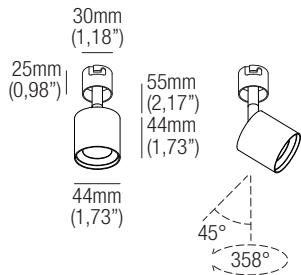

Dimensions

**Photometric diagrams**

Diagrammes photométriques  
Diagramas fotométricos

**Code construction**

Construction du code produit  
Construcción del código de producto

**TYT6 X X X**

	24	27	30	35	40	DW
	2400K	2700K	3000K	3500K	4000K	Dim to Warm
1	2	3	4			
15°	24°	36°	60°			
1	5	C				
White	Black	Custom				