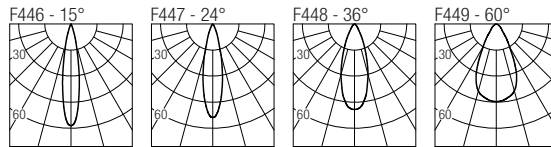

<b>LED selection</b>	<b>CRI</b>	<b>Lumens</b>
Sélection des LED	98	2400K — 434 lm
Selección del LED		2700K — 553 lm
2-Step MacAdam		3000K — 579 lm
		3500K — 586 lm
		4000K — 579 lm
		DW — 383 lm

**Dimensions**

Dimensions

**Photometric diagrams**

Diagrammes photométriques  
Diagramas fotométricos

**Code construction**

Construction du code produit  
Construcción del código de producto

**TYT6 X X X**

	24	27	30	35	40	DW
	2400K	2700K	3000K	3500K	4000K	Dim to Warm
1	2	3	4			
15°	24°	36°	60°			
1	5	C				
White	Black	Custom				