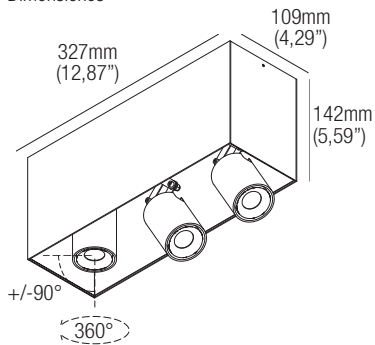

LED selection
Sélection des LED
Selección del LED
2-Step MacAdam

CRI
98

Lumens
2400K — 2232 lm
2700K — 3264 lm
3000K — 3426 lm
3500K — 3468 lm
4000K — 3417 lm
DW — 1935 lm

Dimensions
Dimensiones

Photometric diagrams
Diagrammes photométriques
Diagramas fotométricos