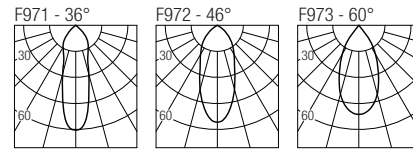

LED selection
Sélection des LED
Selección del LED
2-Step MacAdam

CRI
98

Lumens
2400K — 2232 lm
2700K — 3264 lm
3000K — 3426 lm
3500K — 3468 lm
4000K — 3417 lm
DW — 1935 lm

Dimensions
Dimensiones

Photometric diagrams
Diagrammes photométriques
Diagramas fotométricos