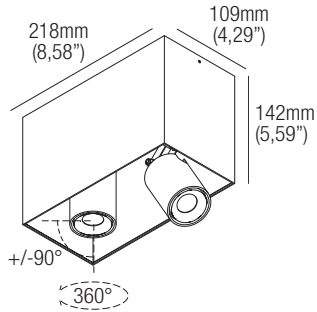

LED selection

Sélection des LED
Selección del LED
2-Step MacAdam

CRI

98

Lumens

2400K — 1456 lm
2700K — 2128 lm
3000K — 2232 lm
3500K — 1260 lm
4000K — 2228 lm
DW — 1260 lm

Dimensions

Dimensiones