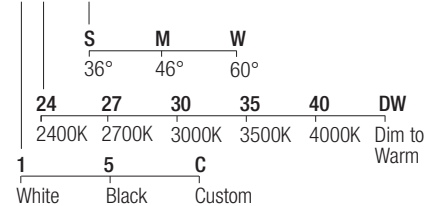

LED selection

Sélection des LED
Selección del LED
2-Step MacAdam

CRI

98

Lumens

2400K — 1456 lm
2700K — 2128 lm
3000K — 2232 lm
3500K — 1260 lm
4000K — 2228 lm
DW — 1260 lm

Dimensions

Dimensiones

Photometric diagrams

Diagrammes photométriques
Diagramas fotométricos

Code construction

Construction du code produit
Construcción del código de producto

SWX12 X X 9 X

Accessories

Accessoires
Accesorios

2xLH01