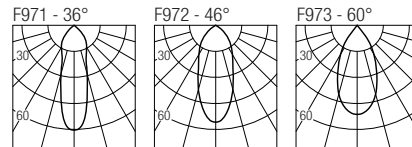

Photometric diagrams

Diagrammes photométriques
Diagramas fotométricos

Code construction

Construction du code produit
Construcción del código de producto