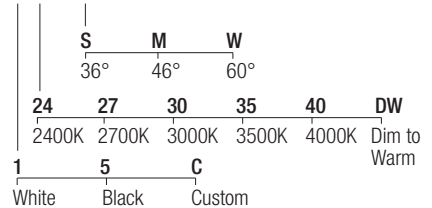

IP20 Class 2  made in Canada

Power
Puissance
Potencia
Static White: 9W
Dim To Warm: 7,2W

LED selection
Sélection des LED
Selección del LED
2-Step MacAdam

CRI
98

Lumens

2400K — **728 lm**
2700K — **1064 lm**
3000K — **1116 lm**
3500K — **1130 lm**
4000K — **1114 lm**
DW — **630 lm**

Dimensions

Dimensions

Photometric diagrams

Diagrammes photométriques
Diagramas fotométricos

Code construction

Construction du code produit
Construcción del código de producto

SW1 X X 9 X

Accessories