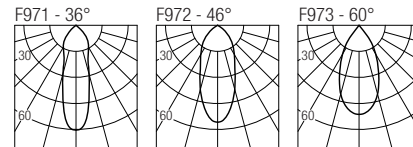

IP20 Class 2  made in Canada

Power
Puissance
Potencia
Static White: 9W
Dim To Warm: 7,2W

LED selection
Sélection des LED
Selección del LED
2-Step MacAdam

CRI
98

Lumens

2400K — **728 lm**
2700K — **1064 lm**
3000K — **1116 lm**
3500K — **1130 lm**
4000K — **1114 lm**
DW — **630 lm**

Dimensions

Dimensions

Photometric diagrams

Diagrammes photométriques
Diagramas fotométricos

Code construction

Construction du code produit
Construcción del código de producto

SW1 X X 9 X

Accessories