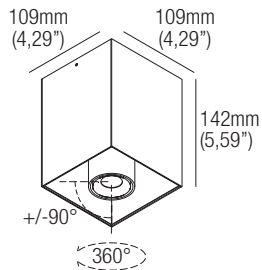

IP20 Class 2  made in Canada

Power
Puissance
Potencia
Static White: 9W
Dim To Warm: 7,2W

LED selection
Sélection des LED
Selección del LED
2-Step MacAdam

CRI
98

Lumens

2400K — **728 lm**
2700K — **1064 lm**
3000K — **1116 lm**
3500K — **1130 lm**
4000K — **1114 lm**
DW — **630 lm**

Dimensions

Dimensions

Photometric diagrams

Diagrammes photométriques
Diagramas fotométricos

Code construction

Construction du code produit
Construcción del código de producto

SW1 X X 9 X

Accessories