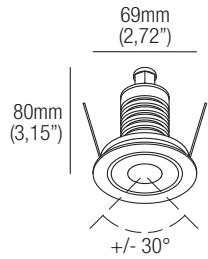

Series wiring

Câblage en série
Cableado en serie

LED selection

Sélection des LED
Selección del LED
2-Step MacAdam

CRI

98

Lumens

2400K — 406 lm
2700K — 517 lm
3000K — 541 lm
3500K — 548 lm
4000K — 541 lm
DW — 358 lm

Dimensions

Dimensiones

Photometric diagrams

Diagrammes photométriques

Diagramas fotométricos

Code construction

Construction du code produit

Construcción del código de producto