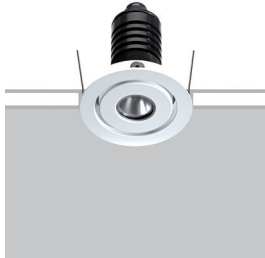

SLOT 6
IP-rated downlight

design Roberto Mantovani

IP67 recessed luminaires of the utmost build quality, the extremely small dimensions are paired with a high luminous flux. With a body in thick anodised aluminium, it comes in versions with the front in AISI316L stainless steel and in anodised and powder-coated aluminium. Extra-clear tempered glass, ATEX cable gland and neoprene cable. Available in a range of colour temperatures and beam apertures.

Encastrables IP67 de très haute qualité constructive, de dimensions extrêmement limitées et à flux lumineux élevés. Corps en aluminium anodisé épais, versions avec façade en acier INOX AISI316L et en aluminium anodisé et revêtu de peinture en poudre. Verre extra-clair trempé, presse-étoupe ATEX, câble en néoprène. Disponible en différentes températures de couleur et angles de faisceau. Peut être équipé de filtre anti-éblouissement pour le plus grand confort visuel.

Luminarias empotrables IP67 de muy alta calidad de fabricación, con tamaño extremadamente reducido y elevados flujos luminosos. Cuerpo de aluminio anodizado con espesor, versiones con frente de acero inoxidable INOX AISI316L y de aluminio anodizado y barnizado con polvo. Vidrio templado extra claro, prensaestopas ATEX, cable de neoprene. Disponibles en diferentes temperaturas, color y aperturas de haz.