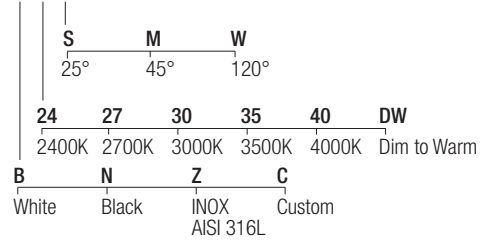

SL6 X X X E

Accessories

Accessoires

Accesorios

AT064R01051

Airtight recessed housing for insulated ceiling

IC064R01051

Recessed housing for insulated ceiling

MP-R051

Baseplate

R01051

T-bar baseplate

CSDS10

Recessing box

LH03

Low luminance hex louvre

Static White 500mA drivers

Static White Alimentateurs 500mA

Static White Alimentadores 500mA

CCPRO10A-500 (1..2) IP20

Dimming: PHASE - 0-10V

CCPRO40A-500 (1..6) IP20

Dimming: PHASE - 0-10V

Dim to Warm 250mA drivers

Dim to Warm Alimentateurs 250mA

Dim to Warm Alimentadores 250mA

CCPRO10A-250-DW (1..2) IP20

Dimming: PHASE - 0-10V

CCPRO40A-250-DW (1..3) IP20

Dimming: PHASE - 0-10V