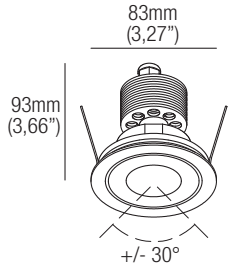

Series wiring

Câblage en série
Cableado en serie

LED selection

Sélection des LED
Selección del LED
2-Step MacAdam

CRI

98

Lumens

2400K — **728 lm**
2700K — **1064 lm**
3000K — **1116 lm**
3500K — **1130 lm**
4000K — **1114 lm**
DW — **630 lm**

Dimensions

Dimensiones

Photometric diagrams

Diagrammes photométriques

Diagramas fotométricos

Code construction

Construction du code produit

Construcción del código de producto