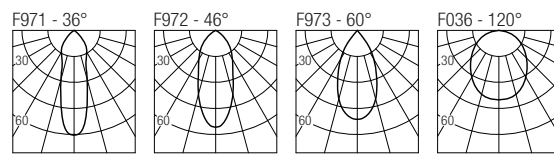

Series wiring

Câblage en série
Cableado en serie

LED selection

Sélection des LED
Selección del LED
2-Step MacAdam

CRI

98

Lumens

2400K — **728 lm**
2700K — **1064 lm**
3000K — **1116 lm**
3500K — **1130 lm**
4000K — **1114 lm**
DW — **630 lm**

Dimensions

Dimensiones

Photometric diagrams

Diagrammes photométriques

Diagramas fotométricos

Code construction

Construction du code produit

Construcción del código de producto