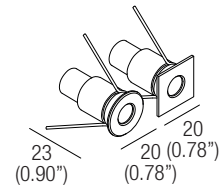

Dimensions

Dimensiones