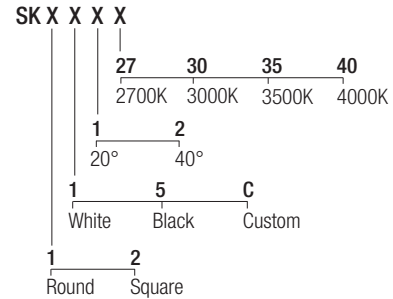

Code construction

Construction du code produit

Construcción del código de producto

Accessories

Accessoires

Accesorios

AT064R01015

Airtight recessed housing for insulated ceiling

IC064R01015

Recessed housing for insulated ceiling

MP-R015

Baseplate

R01015

T-bar baseplate

250mA drivers

Alimentateurs 250mA

Alimentadores 250mA

CCPRO10A-250 (1..12) IP20

Dimming: PHASE - 0-10V

CCPRO40A-250 (1..18) IP20

Dimming: PHASE - 0-10V