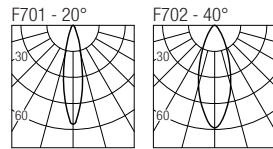

Lumens

250mA
2700K — 81 lm
3000K — 81 lm
3500K — 100 lm
4000K — 107 lm

Dimensions

Dimensiones

Photometric diagrams

Diagrammes photométriques

Diagramas fotométricos

Code construction