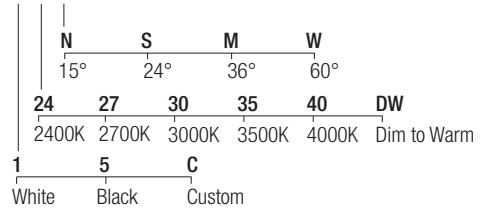

SX6 X X X

Accessories

Accessoires

Accessorios

AT064R01060

Airtight recessed housing for insulated ceiling

IC064R01060

Recessed housing for insulated ceiling

MP-R060

Baseplate

R01060

T-bar baseplate

ZQS001 White

Plasterboard recessing frame

ZQS001.BMK-WH White

ZQS001.BMK-BLK Black

ZQS001.BMK-CU Custom

Backmount frame for hard surfaces

LH03

Low luminance hex louvre

Static White 500mA drivers

Static White Alimentateurs 500mA
Static White Alimentadores 500mA

CCPRO10A-500 (1..2) IP20

Dimming: PHASE - 0-10V

CCPRO40A-500 (1..6) IP20

Dimming: PHASE - 0-10V

Dim to Warm 250mA drivers

Dim to Warm Alimentateurs 250mA
Dim to Warm Alimentadores 250mA

CCPRO10A-250-DW (1..2) IP20

Dimming: PHASE - 0-10V

CCPRO40A-250-DW (1..3) IP20

Dimming: PHASE - 0-10V