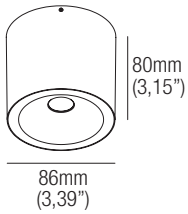

CRI

98

Lumens

2700K — 661 lm
3000K — 698 lm
3500K — 747 lm
4000K — 767 lm
DW — 623 lm

Dimensions

Dimensiones

Photometric diagrams

Diagrammes photométriques

Diagramas fotométricos

Code construction

Construction du code produit

Construcción del código de producto

SB1 X X 9 X

Static White 500mA drivers

Static White Alimentateurs 500mA

Static White Alimentadores 500mA