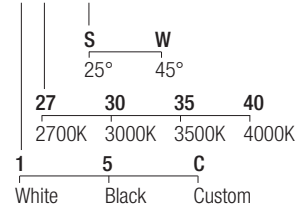

CRI

98

Lumens

2700K — 661 lm
3000K — 698 lm
3500K — 747 lm
4000K — 767 lm
DW — 623 lm

Dimensions

Dimensiones

Photometric diagrams

Diagrammes photométriques

Diagramas fotométricos

Code construction

Construction du code produit

Construcción del código de producto

SB1 X X 9 X

Static White 500mA drivers

Static White Alimentateurs 500mA

Static White Alimentadores 500mA