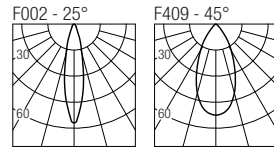

Photometric diagrams

Diagrammes photométriques

Diagramas fotométricos

Code construction

Construction du code produit

Construcción del código de producto