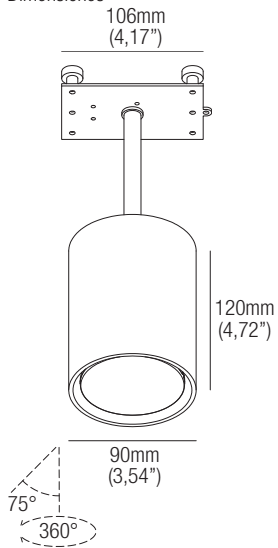

Pouissance
Potencia
18W

LED selection

Sélection des LED
Selección del LED
2-Step MacAdam

CRI

98

Lumens

2700K — 1659 lm
3000K — 1752 lm
3500K — 1873 lm
4000K — 1925 lm

Dimensions

Dimensiones

Photometric diagrams

Diagrammes photométriques

Diagramas fotométricos

Code construction

Construction du code produit

Construcción del código de producto

PR72 X 9 X