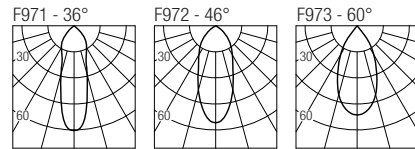

Pouissance
Potencia
18W

LED selection

Sélection des LED
Selección del LED
2-Step MacAdam

CRI

98

Lumens

2700K — 1659 lm
3000K — 1752 lm
3500K — 1873 lm
4000K — 1925 lm

Dimensions

Dimensiones

Photometric diagrams

Diagrammes photométriques

Diagramas fotométricos

Code construction

Construction du code produit

Construcción del código de producto

PR72 X 9 X