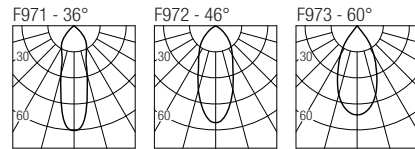

Sélection des LED
Selección del LED
2-Step MacAdam

CRI

98

Lumens

2400K	728 lm
2700K	1064 lm
3000K	1116 lm
3500K	1130 lm
4000K	1114 lm
DW	630 lm

Dimensions

Dimensiones

Photometric diagrams

Diagrammes photométriques

Diagramas fotométricos

Code construction

Construction du code produit

Construcción del código de producto

PR36 X 9 X

	S	M	W		
	36°	46°	60°		
24	27	30	35	40	DW
2400K	2700K	3000K	3500K	4000K	Dim to Warm