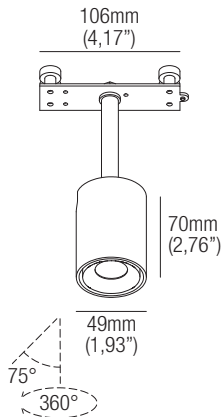

El módulo Prince permite tener un proyector completamente orientable que sobresale del sistema.

Supply current

Courant d'alimentation
Corriente de alimentación
24VDC

Power

Puissance
Potencia
9W

LED selection

Sélection des LED
Selección del LED
2-Step MacAdam

CRI

98

Lumens

2400K	728 lm
2700K	1064 lm
3000K	1116 lm
3500K	1130 lm
4000K	1114 lm
DW	630 lm

Dimensions

Dimensiones

Photometric diagrams

Diagrammes photométriques

Diagramas fotométricos

Code construction

Construction du code produit

Construcción del código de producto

PR36 X 9 X

	S	M	W		
	36°	46°	60°		
24	27	30	35	40	DW
2400K	2700K	3000K	3500K	4000K	Dim to Warm