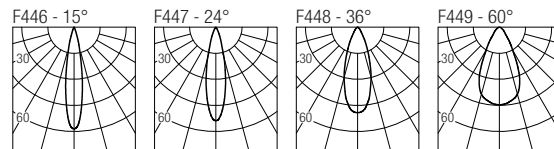

Series wiring

Câblage en série
Cableado en serie

LED selection

Sélection des LED
Selección del LED
2-Step MacAdam

CRI

98

Lumens

2400K — 434 lm
2700K — 553 lm
3000K — 579 lm
3500K — 586 lm
4000K — 579 lm
DW — 383 lm

Dimensions

Dimensiones

Photometric diagrams

Diagrammes photométriques

Diagramas fotométricos

Code construction

Construction du code produit

Construcción del código de producto