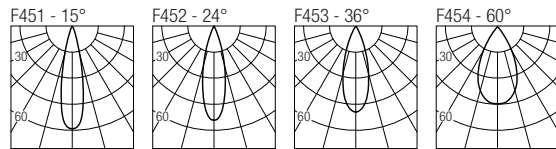

PLEXUS 10
Adjustable downlight

design Rod&Todd

A small and shallow adjustable downlight characterized by a minimal design and high optical performance. Equipped with Fidelity LED, with CRI98 and R9 93, it lends itself to applications ranging from accent to general illumination. Thanks to the use of highly-advanced optics, it offers narrow and precise light beams. Can be fitted with an anti-glare filter for maximum visual comfort.

Encastrable réglable à plafond petit et peu profond, caractérisé par un design minimal et des performances optiques élevées. Équipé de LED Fidelity, avec CRI98 et R9 93, il se prête à des applications allant de l'accentuation à l'éclairage général. Grâce à l'utilisation d'optiques avancées, il offre des faisceaux lumineux étroits et précis. Peut être équipé d'un filtre anti-éblouissement pour un confort visuel maximal.

Un downlight ajustable pequeño y poco profundo que se caracteriza por un diseño minimalista y un alto rendimiento óptico. Equipado con Fidelity LED, con CRI98 y R9 93, se presta a aplicaciones que van desde iluminación de acento hasta iluminación general. Gracias al uso de ópticas muy avanzadas, ofrece haces de luz estrechos y precisos. Se puede equipar con un filtro antideslumbramiento para un máximo confort visual.

IP20 Class 2

JA8 made in Canada

Supply current

Courant d'alimentation
Corriente de alimentación
Static White: 500mA (V_i18V)
Dim To Warm: 400mA (V_i18V)
Tunable White: 500mA (V_i18V)

Power

Pouissance
Potencia
Static White: 9W
Dim To Warm: 7,2W
Tunable White: 9W

Series wiring

Câblage en série
Cableado en serie

LED selection

Sélection des LED
Selección del LED
2-Step MacAdam

CRI

98

Lumens

2400K — 770 lm
2700K — 1125 lm
3000K — 1180 lm
3500K — 1195 lm
4000K — 1178 lm
DW — 667 lm
TW — 875 lm

Dimensions