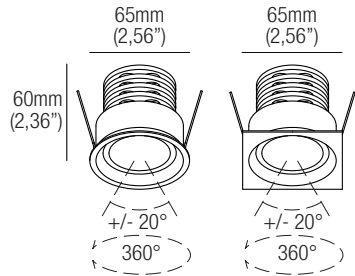

Series wiring

Câblage en série
Cableado en serie

LED selection

Sélection des LED
Selección del LED
2-Step MacAdam

CRI

98

Lumens

2400K — 770 lm
2700K — 1125 lm
3000K — 1180 lm
3500K — 1195 lm
4000K — 1178 lm
DW — 667 lm
TW — 875 lm

Dimensions

Dimensiones

Photometric diagrams

Diagrammes photométriques
Diagramas fotométricos

Code construction

Construction du code produit
Construcción del código de producto

Accessories

Accessoires
Accesorios