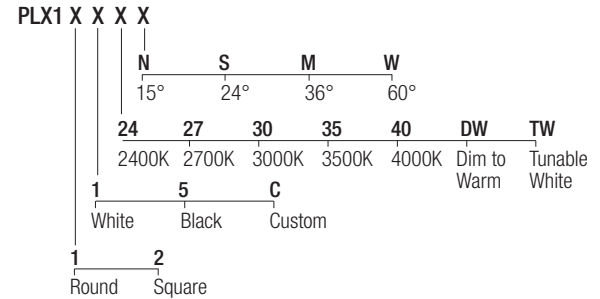

Series wiring

Câblage en série
Cableado en serie

LED selection

Sélection des LED
Selección del LED
2-Step MacAdam

CRI

98

Lumens

2400K — 770 lm
2700K — 1125 lm
3000K — 1180 lm
3500K — 1195 lm
4000K — 1178 lm
DW — 667 lm
TW — 875 lm

Dimensions

Dimensiones

Photometric diagrams

Diagrammes photométriques
Diagramas fotométricos

Code construction

Construction du code produit
Construcción del código de producto

Accessories

Accessoires
Accesorios