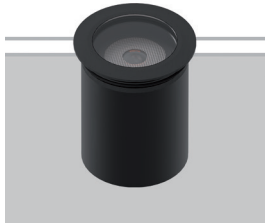

**NEXUS 10**  
Uplight

design Rod&Todd

IP67 Class 2  made in Canada

The Nexus range offers IP67 adjustable ground recessed luminaires of the highest quality construction, characterised by high luminous fluxes and precise, clean optics, able to offer narrow beam angles. The use of advanced waterproofing technologies guarantees total product reliability. The versions with anodised aluminium front with double powder coating are walk-over, the versions with AISI 316L stainless steel front are drive-over.

La gamme Nexus propose des luminaires encastrés au sol orientables IP67 de la plus haute qualité de construction, caractérisés par des flux lumineux élevés et des optiques précises et propres, capables d'offrir des angles de rayonnement étroits. L'utilisation de technologies d'imperméabilisation avancées garantit une fiabilité totale du produit. Les versions avec façade en aluminium anodisé avec double revêtement en poudre sont à passage direct, les versions avec façade en acier inoxydable AISI 316L sont à passage forcé.

La gama Nexus ofrece luminarias empotrables en el suelo regulables IP67 de la más alta calidad de construcción, caracterizadas por elevados flujos luminosos y ópticas precisas y limpias, capaces de ofrecer ángulos de haz estrechos. El uso de tecnologías avanzadas de impermeabilización garantiza la total fiabilidad del producto. Las versiones con frontal de aluminio anodizado con doble recubrimiento de polvo son transitables, las versiones con frontal de acero inoxidable AISI 316L son transitables.