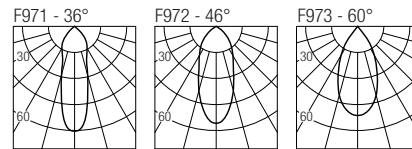

Photometric diagrams
Diagrammes photométriques
Diagramas fotométricos

Code construction

Construction du code produit
Construcción del código de producto

MQX13 X X 9 X

	S	M	W				
	36°	46°	60°				
24	27	30	35	40	DW	TW	
2400K	2700K	3000K	3500K	4000K	Dim to Warm	Tunable White	
1	5	C					
White	Black	Custom					

Accessories

Accessoires
Accesorios

AT127X03161

Airtight recessed housing for insulated ceiling

IC127X03161

Recessed housing for insulated ceiling

MP-X161

Baseplate

X03161

T-bar baseplate

MQX13Q White

Plasterboard recessing frame

MQX13Q.BMK-WH White

MQX13Q.BMK-BLK Black

MQX13Q.BMK-CU Custom

Backmount frame for hard surfaces

3xLOH2 (White) - 3xLOH2B (Black)

Low luminance hex louvre

Static White 500mA drivers

Static White Alimentateurs 500mA
Static White Alimentadores 500mA

(3x) CCPR010A-500 (1) IP20

Dimming: PHASE - 0-10V

CCPR040A-500 (1) IP20

Dimming: PHASE - 0-10V

Dim to Warm 400mA drivers

Dim to Warm Alimentateurs 400mA
Dim to Warm Alimentadores 400mA

(3x) CCPR010A-400 (1) IP20

Dimming: PHASE - 0-10V

CCPR040A-400 (1) IP20

Dimming: PHASE - 0-10V

Tunable White 500mA drivers

Tunable White Alimentateurs 500mA
Tunable White Alimentadores 500mA

DL0561S1 (1) IP20

Dimming: 0-10V