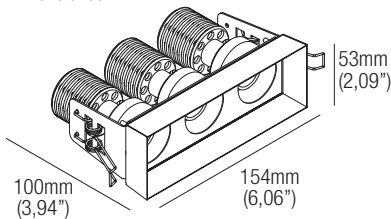

Dimensions
Dimensiones