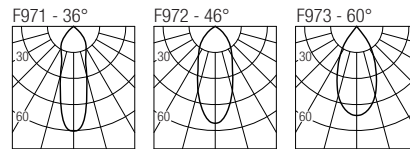

LED selection	CRI	Lumens
Sélection des LED	98	2400K — 1456 lm
Selección del LED		2700K — 2128 lm
2-Step MacAdam		3000K — 2232 lm
		3500K — 2260 lm
		4000K — 2228 lm
		DW — 1260 lm
		TW — 1656 lm

Dimensions
Dimensiones

Photometric diagrams
Diagrammes photométriques
Diagramas fotométricos

Code construction

Construction du code produit
Construcción del código de producto

MQX12 X X 9 X

	S	M	W				
	36°	46°	60°				
	24	27	30	35	40	DW	TW
	2400K	2700K	3000K	3500K	4000K	Dim to Warm	Tunable White
1	5	C					
White	Black	Custom					