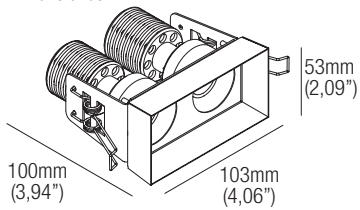

Dimensions
Dimensiones