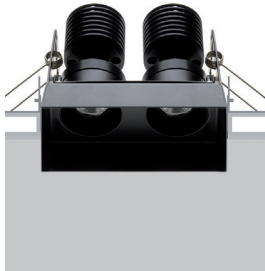

MOON QX120
Trimless downlight

design Lapo Grassellini

The Moon range of trimless, recessed fixtures matches utmost performance to incredible compactness. Recessed optics ensure high visual comfort. Revolutionary in dissipative, functional design, it offers the possibility to combine colour temperatures and beam angles in CRI85 and CRI93 versions.

La gamme d'encastables trimless Moon associe prestations très élevées et dimension incroyablement contenue. L'optique en retrait garantit un confort visuel élevé. Révolutionnaires pour le design fonctionnel à la dissipation, ils offrent la possibilité d'associer températures, couleur et ouvertures de faisceau dans les versions à CRI85 et à CRI93.

La gama de luminarias empotrables trimless Moon combina un rendimiento muy alto con un tamaño increíblemente pequeño. La óptica hacia atrás garantiza un alto confort visual. Revolucionarios por su diseño funcional para la disipación, ofrecen la posibilidad de combinar temperaturas de color y aperturas de haz en las versiones CRI85 y CRI93.