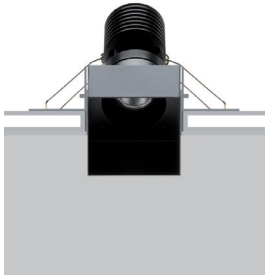

**MOON Q10**  
Trimless downlight

IP20 Class 2  JA8 made in Canada

design Lapo Grassellini

The Moon range of trimless, recessed fixtures matches utmost performance to incredible compactness. Recessed optics ensure high visual comfort. Revolutionary in dissipative, functional design, it offers the possibility to combine colour temperatures and beam angles in CRI85 and CRI93 versions.

La gamme d'encastrables trimless Moon associe prestations très élevées et dimension incroyablement contenue. L'optique en retrait garantit un confort visuel élevé. Révolutionnaires pour le design fonctionnel à la dissipation, ils offrent la possibilité d'associer températures, couleur et ouvertures de faisceau dans les versions à CRI85 et à CRI93.

La gama de luminarias empotrables trimless Moon combina un rendimiento muy alto con un tamaño increíblemente pequeño. La óptica hacia atrás garantiza un alto confort visual. Revolucionarios por su diseño funcional para la disipación, ofrecen la posibilidad de combinar temperaturas de color y aperturas de haz en las versiones CRI85 y CRI93.