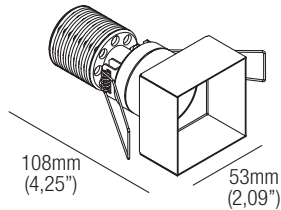

**Dimensions**  
Dimensiones

**Photometric diagrams**  
Diagrammes photométriques  
Diagramas fotométricos

**Code construction**

Construction du code produit  
Construcción del código de producto

MQ1		X	X	9	X						
		S	M	W							
		36°	46°	60°							
		24	27	30	35	40	DW	TW			
		2400K	2700K	3000K	3500K	4000K	Dim to Warm	Tunable White			
1		5	C								
White		Black	Custom								