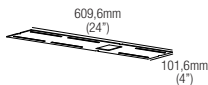

MP-Q058

Baseplate