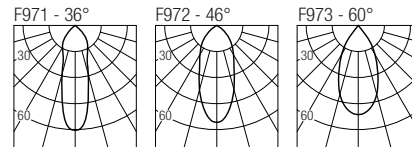

**Series wiring**  
Câblage en série  
Cableado en serie

**LED selection**  
Sélection des LED  
Selección del LED  
2-Step MacAdam

**CRI**  
98

**Lumens**  
2400K — 728 lm  
2700K — 1064 lm  
3000K — 1116 lm  
3500K — 1130 lm  
4000K — 1114 lm  
DW — 630 lm  
TW — 828 lm

**Dimensions**  
Dimensiones

**Photometric diagrams**  
Diagrammes photométriques  
Diagramas fotométricos

**Code construction**

Construction du code produit  
Construcción del código de producto

MQ1		X	X	9	X						
		S	M	W							
		36°	46°	60°							
		24	27	30	35	40	DW	TW			
		2400K	2700K	3000K	3500K	4000K	Dim to Warm	Tunable White			
1		5	C								
White		Black	Custom								