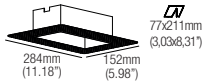

Photometric diagrams
Diagrammes photométriques
Diagramas fotométricos

Code construction
Construction du code produit
Construcción del código de producto

Accessories

Accessoires
Accesorios

AT127X03211

Airtight recessed housing for insulated ceiling

IC127X03211

Recessed housing for insulated ceiling

MP-X211

Baseplate

X03211

T-bar baseplate

MLX13Q White

Plasterboard recessing frame