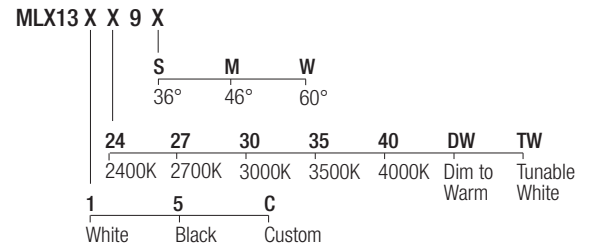

Code construction
Construction du code produit
Construcción del código de producto

Accessories

Accessoires
Accesorios

AT127X03211

Airtight recessed housing for insulated ceiling

IC127X03211

Recessed housing for insulated ceiling

MP-X211

Baseplate

X03211

T-bar baseplate

MLX13Q White

Plasterboard recessing frame

MLX13Q.BMK-WH White

MLX13Q.BMK-BLK Black

MLX13Q.BMK-CU Custom

Backmount frame for hard surfaces

3xLH01

Low luminance hex louvre

Static White 500mA drivers

Static White Alimentateurs 500mA
Static White Alimentadores 500mA

(3x) CCPR010A-500 (1) IP20

Dimming: PHASE - 0-10V

CCPR040A-500 (1) IP20

Dimming: PHASE - 0-10V

Dim to Warm 400mA drivers

Dim to Warm Alimentateurs 400mA
Dim to Warm Alimentadores 400mA

(3x) CCPR010A-400 (1) IP20

Dimming: PHASE - 0-10V

CCPR040A-400 (1) IP20

Dimming: PHASE - 0-10V

Tunable White 500mA drivers

Tunable White Alimentateurs 500mA
Tunable White Alimentadores 500mA

DL0561S1 (1) IP20

Dimming: 0-10V