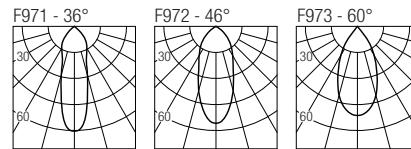

Photometric diagrams
Diagrammes photométriques
Diagramas fotométricos