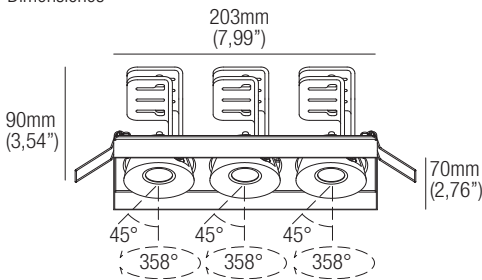

Dimensions
Dimensiones