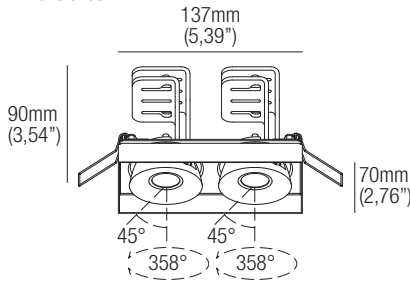

Dimensions
Dimensiones