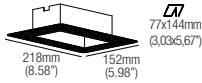

Photometric diagrams
Diagrammes photométriques
Diagramas fotométricos

Code construction

Construction du code produit
Construcción del código de producto

Accessories

Accessoires
Accesorios

AT086X02144

Airtight recessed housing for insulated ceiling

IC086X02144

Recessed housing for insulated ceiling

MP-X144

Baseplate

X02144

T-bar baseplate

MLX12Q White

Plasterboard recessing frame