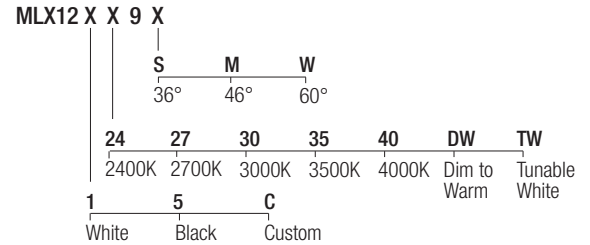

Code construction

Construction du code produit
Construcción del código de producto

Accessories

Accessoires
Accesorios

AT086X02144

Airtight recessed housing for insulated ceiling

IC086X02144

Recessed housing for insulated ceiling

MP-X144

Baseplate

X02144

T-bar baseplate

MLX12Q White

Plasterboard recessing frame

MLX12Q.BMK-WH White

MLX12Q.BMK-BLK Black

MLX12Q.BMK-CU Custom

Backmount frame for hard surfaces

2xLH01

Low luminance hex louvre

Static White 500mA drivers

Static White Alimentateurs 500mA
Static White Alimentadores 500mA

(2x) CCPR010A-500 (1) IP20

Dimming: PHASE - 0-10V

CCPR040A-500 (1) IP20

Dimming: PHASE - 0-10V

Dim to Warm 400mA drivers

Dim to Warm Alimentateurs 400mA
Dim to Warm Alimentadores 400mA

(2x) CCPR010A-400 (1) IP20

Dimming: PHASE - 0-10V

CCPR040A-400 (1) IP20

Dimming: PHASE - 0-10V

Tunable White 500mA drivers

Tunable White Alimentateurs 500mA
Tunable White Alimentadores 500mA

DL0561S1 (1) IP20

Dimming: 0-10V