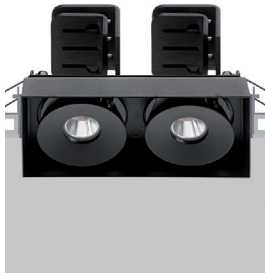

MILO X120
Trimless downlight

design Lapo Grassellini

The Milo range of trimless, orientable, recessed fixtures offers high performance in extremely compact dimensions. Its highly innovative dissipative system and off-axis inclination offer a 45° orientation of the full beam out from the ceiling, in a fixture of minimal yet sophisticated design.

La gamme d'encastables orientables trimless Milo offre des prestations élevées dans des dimensions extrêmement compactes. L'étude d'un système de dissipation extrêmement innovant, unie à l'inclinaison hors de l'axe de l'appareil, permet une orientabilité de 45° qui maintient tout le flux lumineux hors du niveau du plafond, dans un appareil au design minimaliste et sophistiqué.

La gama de empotrados orientables trimless Milo ofrece altas prestaciones en tamaños sumamente compactos. El estudio de un sistema de disipación sumamente innovador, junto con la inclinación fuera del eje del aparato, permite una orientación de 45° que mantiene todo el flujo luminoso fuera del ras del techo, en un aparato de diseño minimalista y sofisticado.