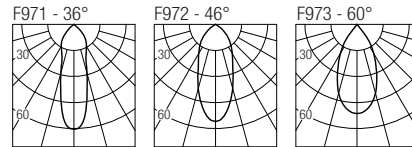

Photometric diagrams
Diagrammes photométriques
Diagramas fotométricos