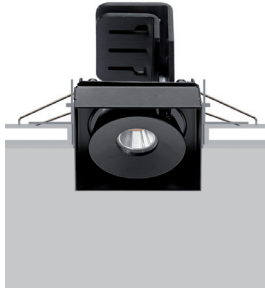

MILO 10
Trimless downlight

design Lapo Grassellini

The Milo range of trimless, orientable, recessed fixtures offers high performance in extremely compact dimensions. Its highly innovative dissipative system and off-axis inclination offer a 45° orientation of the full beam out from the ceiling, in a fixture of minimal yet sophisticated design.

La gamme d'encastables orientables trimless Milo offre des prestations élevées dans des dimensions extrêmement compactes. L'étude d'un système de dissipation extrêmement innovant, unie à l'inclinaison hors de l'axe de l'appareil, permet une orientabilité de 45° qui maintient tout le flux lumineux hors du niveau du plafond, dans un appareil au design minimaliste et sophistiqué.

La gama de empotrados orientables trimless Milo ofrece altas prestaciones en tamaños sumamente compactos. El estudio de un sistema de disipación sumamente innovador, junto con la inclinación fuera del eje del aparato, permite una orientación de 45° que mantiene todo el flujo luminoso fuera del ras del techo, en un aparato de diseño minimalista y sofisticado.