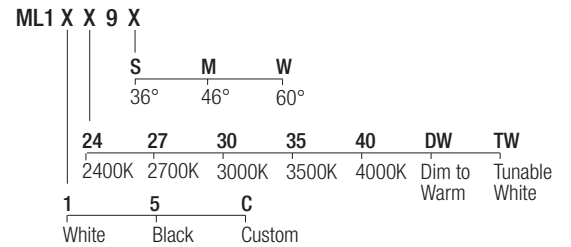

MILO 10
Trimless downlight

design Lapo Grassellini

The Milo range of trimless, orientable, recessed fixtures offers high performance in extremely compact dimensions. Its highly innovative dissipative system and off-axis inclination offer a 45° orientation of the full beam out from the ceiling, in a fixture of minimal yet sophisticated design.

La gamme d'encastables orientables trimless Milo offre des prestations élevées dans des dimensions extrêmement compactes. L'étude d'un système de dissipation extrêmement innovant, unie à l'inclinaison hors de l'axe de l'appareil, permet une orientabilité de 45° qui maintient tout le flux lumineux hors du niveau du plafond, dans un appareil au design minimaliste et sophistiqué.

Series wiring

Câblage en série
Cableado en serie

LED selection

Sélection des LED
Selección del LED
2-Step MacAdam

CRI

98

Lumens

2400K — 728 lm
2700K — 1064 lm
3000K — 1116 lm
3500K — 1130 lm
4000K — 1114 lm
DW — 630 lm
TW — 828 lm

Dimensions

Dimensiones

Photometric diagrams

Diagrammes photométriques

Diagramas fotométricos

Code construction

Construction du code produit

Construcción del código de producto