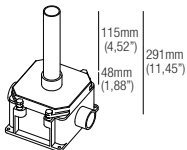

Static White 500mA drivers

Static White Alimentateurs 500mA
Static White Alimentadores 500mA

CCPRO10A-500 (1) IP20

Dimming: PHASE - 0-10V

CCPRO40A-500 (1..3) IP20

Dimming: PHASE - 0-10V

Dim to Warm 400mA drivers

Dim to Warm Alimentateurs 400mA
Dim to Warm Alimentadores 400mA

CCPRO10A-400 (1) IP20

Dimming: PHASE - 0-10V

CCPRO40A-400 (1..3) IP20

Dimming: PHASE - 0-10V