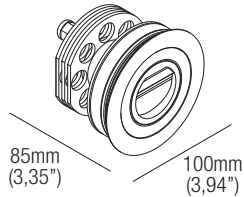

LED selection

Sélection des LED
Selección del LED
2-Step MacAdam

CRI
98

Lumens

2400K	728 lm
2700K	1064 lm
3000K	1116 lm
3500K	1130 lm
4000K	1114 lm
DW	630 lm

Dimensions

Dimensiones

Photometric diagrams

Diagrammes photométriques
Diagramas fotométricos

Code construction

Construction du code produit
Construcción del código de producto

MA1 X 9 X					
N	Z	C			
Black	INOX AISI 316L	Custom			
24	27	30	35	40	DW
2400K	2700K	3000K	3500K	4000K	Dim to Warm