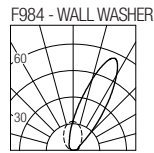

LED selection

Sélection des LED
Selección del LED
2-Step MacAdam

CRI
98

Lumens

2400K	728 lm
2700K	1064 lm
3000K	1116 lm
3500K	1130 lm
4000K	1114 lm
DW	630 lm

Dimensions

Dimensiones

Photometric diagrams

Diagrammes photométriques
Diagramas fotométricos

Code construction

Construction du code produit
Construcción del código de producto

MA1 X 9 X					
N	Z	C			
Black	INOX AISI 316L	Custom			
24	27	30	35	40	DW
2400K	2700K	3000K	3500K	4000K	Dim to Warm