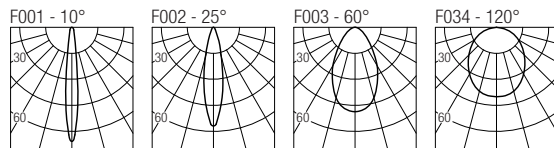

Câblage en série  
Cableado en serie

**LED selection**

Sélection des LED  
Selección del LED  
3-Step MacAdam

**CRI**

90

**Lumens**

500mA  
2700K — 128 lm  
3000K — 133 lm  
3500K — 146 lm  
4000K — 154 lm

**Dimensions**

Dimensiones

**Photometric diagrams**

Diagrammes photométriques

Diagramas fotométricos

**Code construction**

Construction du code produit

Construcción del código de producto

LT1 X X X X