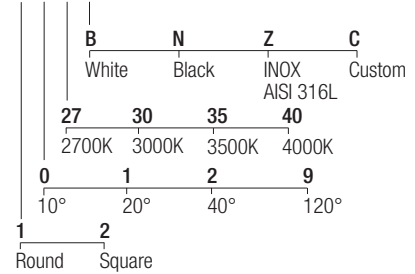

Câblage en série  
Cableado en serie

**LED selection**

Sélection des LED  
Selección del LED  
3-Step MacAdam

**CRI**

90

**Lumens**

500mA  
2700K — 128 lm  
3000K — 133 lm  
3500K — 146 lm  
4000K — 154 lm

**Dimensions**

Dimensiones

**Photometric diagrams**

Diagrammes photométriques

Diagramas fotométricos

**Code construction**

Construction du code produit

Construcción del código de producto

LT1 X X X X