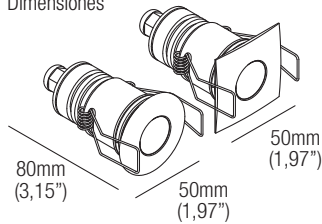

Câblage en série  
Cableado en serie

**LED selection**

Sélection des LED  
Selección del LED  
3-Step MacAdam

**CRI**

90

**Lumens**

500mA  
2700K — 128 lm  
3000K — 133 lm  
3500K — 146 lm  
4000K — 154 lm

**Dimensions**

Dimensiones

**Photometric diagrams**

Diagrammes photométriques

Diagramas fotométricos

**Code construction**

Construction du code produit

Construcción del código de producto

LT1 X X X X