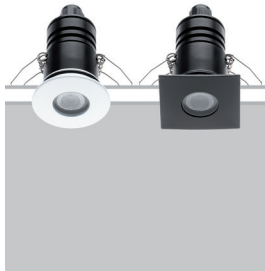

**LOTUS 2**  
IP-rated downlight

design Roberto Mantovani

IP67 recessed luminaires of the utmost build quality, the extremely small dimensions are paired with a high luminous flux. With a body in thick anodised aluminium, it comes in versions with the front in AISI316L stainless steel and anodised and powder-coated aluminium. Extra-clear tempered glass, ATEX cable gland and neoprene cable. Revolutionary in dissipative, functional design, it offers the possibility to combine colour temperatures and beam angles in CRI85 versions. The range of accessories includes the glare filter for maximum visual comfort.

Appareils encastrables IP67 de très haute qualité d'exécution, de dimensions extrêmement limitées et à flux lumineux élevés. Corps en aluminium anodisé épais, versions avec façade en acier INOX AISI316L et en aluminium anodisé et revêtu de peinture en poudre. Verre extra-clair trempé, presse-étoupe ATEX, câble en néoprène. Révolutionnaires pour le design fonctionnel à la dissipation, ils offrent la possibilité de températures, couleur et ouvertures de faisceau dans les versions à CRI85. Disponibilité dans les accessoires du filtre anti-éblouissement pour le plus grand confort visuel.

Luminarias empotrables IP67 de muy alta calidad de fabricación, con tamaño extremadamente reducido y elevados flujos luminosos. Cuerpo de aluminio anodizado con espesor, versiones con frente de acero inoxidable INOX AISI316L y de aluminio anodizado y barnizado con polvo. Vidrio templado extra claro, prensaestopas ATEX, cable de neoprene. Revolucionarios por el diseño funcional para la disipación, ofrecen la posibilidad de temperaturas de color y aperturas de haz en las versiones CRI85. Un filtro antideslumbrante está disponible como accesorio para un máximo confort visual.