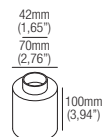

Dimensiones

**Photometric diagrams**

Diagrammes photométriques

Diagramas fotométricos

**Code construction**

Construction du code produit

Construcción del código de producto

LT1 X X X X

**Accessories**

Accessoires

Accesorios

**AT064R01040**

Airtight recessed housing for insulated ceiling

**IC064R01040**

Recessed housing for insulated ceiling

**MP-R040**

Baseplate

**R01040**

T-bar baseplate

**CSXT01**

Recessing box

**LH01**

Low luminance hex louvre

**500mA drivers**