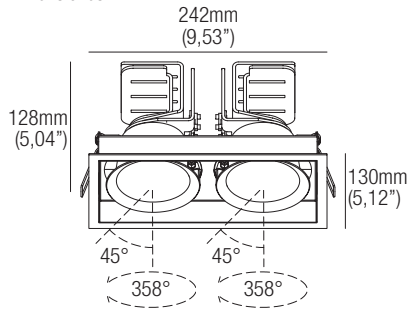

CRI
98

Lumens
2700K — 3318 lm
3000K — 3504 lm
3500K — 3746 lm
4000K — 3850 lm

Dimensions

Dimensiones

Photometric diagrams

Diagrammes photométriques

Diagramas fotométricos

Code construction