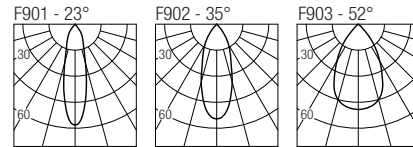

CRI
98

Lumens
2700K — 3318 lm
3000K — 3504 lm
3500K — 3746 lm
4000K — 3850 lm

Dimensions

Dimensiones

Photometric diagrams

Diagrammes photométriques

Diagramas fotométricos

Code construction