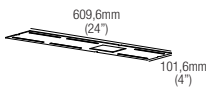

Dimensions

Dimensiones

Code construction

Construction du code produit
Construcción del código de producto

LLX13 X X 9 X

Photometric diagrams

Diagrammes photométriques

Diagramas fotométricos

Accessories

Accessoires
Accesorios

AT127X03200

Airtight recessed housing for insulated ceiling

IC127X03200

Recessed housing for insulated ceiling

MP-X200

Baseplate