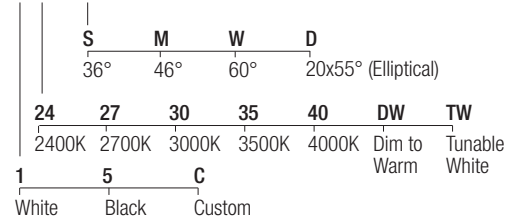

Series wiring

Câblage en série
Cableado en serie

LED selection

Sélection des LED
Selección del LED
2-Step MacAdam

CRI

98

Lumens

2400K — 2184 lm
2700K — 3192 lm
3000K — 3348 lm
3500K — 3393 lm
4000K — 3342 lm
DW — 1890 lm
TW — 2484 lm

Dimensions

Dimensiones

Code construction

Construction du code produit
Construcción del código de producto

LLX13 X X 9 X

Photometric diagrams

Diagrammes photométriques

Diagramas fotométricos