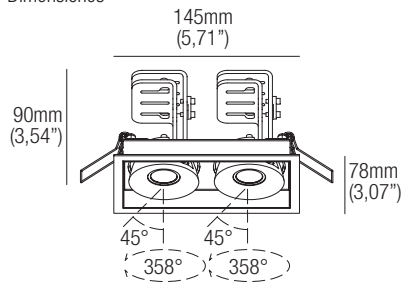

La gama de empotrados orientables Lollo ofrece altas prestaciones en tamaños sumamente compactos. El estudio de un sistema de disipación sumamente innovador, junto con la inclinación fuera del eje del aparato, permite una orientación de 45° que mantiene todo el flujo luminoso fuera del ras del techo, en un aparato de diseño minimalista y sofisticado.

Code construction

Construction du code produit
Construcción del código de producto

LLX12 X X 9 X

S	M	W	D	DW	TW
36°	46°	60°	20x55° (Elliptical)		
24	27	30	35	40	
2400K	2700K	3000K	3500K	4000K	
1	5	C			
White	Black	Custom		Dim to Warm	Tunable White