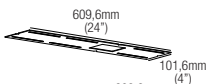

MP-X135

Baseplate