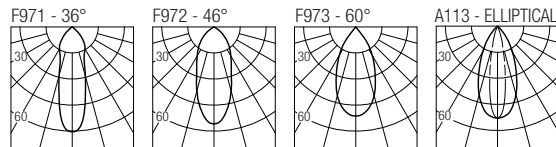

Photometric diagrams

Diagrammes photométriques
Diagramas fotométricos