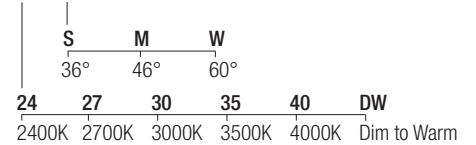

LN72 X 9 X

Accessories

Accessoires
Accesorios

LH01

Low luminance hex louvre

24VDC drivers

Alimentateurs 24VDC
Alimentadores 24VDC

CV2496A (1..9) IP65

Dimming: PHASE - 0-10V