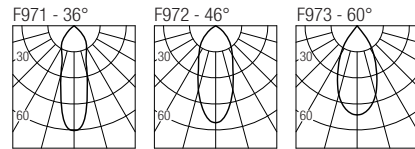

Lumens

2400K — **728 lm**
2700K — **1064 lm**
3000K — **1116 lm**
3500K — **1130 lm**
4000K — **1114 lm**
DW — **630 lm**

Dimensions

Dimensiones

Photometric diagrams

Diagrammes photométriques

Diagramas fotométricos