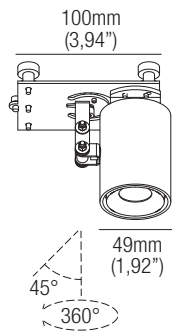

Lumens

2400K — **728 lm**
2700K — **1064 lm**
3000K — **1116 lm**
3500K — **1130 lm**
4000K — **1114 lm**
DW — **630 lm**

Dimensions

Dimensiones

Photometric diagrams

Diagrammes photométriques

Diagramas fotométricos