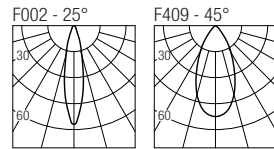

Lumens

2400K — **406 lm**
2700K — **517 lm**
3000K — **541 lm**
3500K — **548 lm**
4000K — **541 lm**
DW — **358 lm**

Dimensions

Dimensiones

Photometric diagrams

Diagrammes photométriques

Diagramas fotométricos