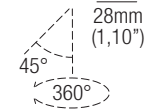

Lumens

2400K — **406 lm**
2700K — **517 lm**
3000K — **541 lm**
3500K — **548 lm**
4000K — **541 lm**
DW — **358 lm**

Dimensions

Dimensiones

Photometric diagrams

Diagrammes photométriques

Diagramas fotométricos