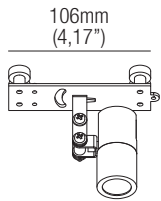

Lumens

2400K — **406 lm**
2700K — **517 lm**
3000K — **541 lm**
3500K — **548 lm**
4000K — **541 lm**
DW — **358 lm**

Dimensions

Dimensiones

Photometric diagrams

Diagrammes photométriques

Diagramas fotométricos