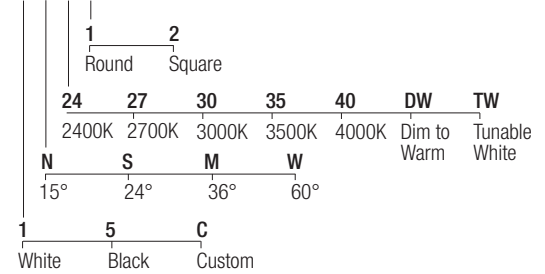

Series wiring

Câblage en série
Cableado en serie

LED selection

Sélection des LED
Selección del LED
2-Step MacAdam

CRI

98

Lumens

2400K	744 lm
2700K	1088 lm
3000K	1142 lm
3500K	1156 lm
4000K	1139 lm
DW	645 lm
TW	847 lm

Dimensions

Dimensiones

Photometric diagrams

Diagrammes photométriques
Diagramas fotométricos

Code construction

Construction du code produit
Construcción del código de producto

KR10 X X X

Accessories