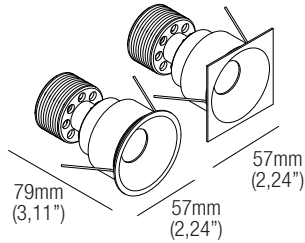

Series wiring

Câblage en série
Cableado en serie

LED selection

Sélection des LED
Selección del LED
2-Step MacAdam

CRI

98

Lumens

2400K	744 lm
2700K	1088 lm
3000K	1142 lm
3500K	1156 lm
4000K	1139 lm
DW	645 lm
TW	847 lm

Dimensions

Dimensiones

Photometric diagrams

Diagrammes photométriques
Diagramas fotométricos

Code construction

Construction du code produit
Construcción del código de producto

KR10 X X X

Accessories