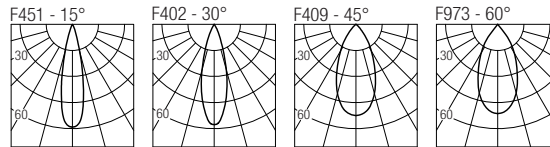

Series wiring

Câblage en série
Cableado en serie

LED selection

Sélection des LED
Selección del LED
2-Step MacAdam

CRI

98

Lumens

2400K	744 lm
2700K	1088 lm
3000K	1142 lm
3500K	1156 lm
4000K	1139 lm
DW	645 lm
TW	847 lm

Dimensions

Dimensiones

Photometric diagrams

Diagrammes photométriques
Diagramas fotométricos

Code construction

Construction du code produit
Construcción del código de producto

KR10 X X X

Accessories