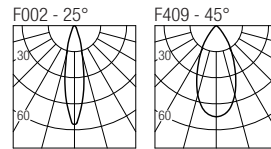

Series wiring

Câblage en série
Cableado en serie

LED selection

Sélection des LED
Selección del LED
2-Step MacAdam

CRI

98

Lumens

2400K **406 lm**
2700K **517 lm**
3000K **541 lm**
3500K **548 lm**
4000K **541 lm**
DW **358 lm**

Dimensions

Dimensiones

Photometric diagrams

Diagrammes photométriques
Diagramas fotométricos

Code construction

Construction du code produit
Construcción del código de producto

JST6 X X X

Accessories