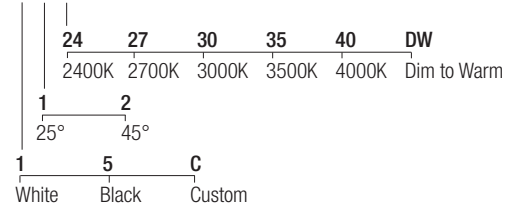

Series wiring

Câblage en série
Cableado en serie

LED selection

Sélection des LED
Selección del LED
2-Step MacAdam

CRI

98

Lumens

2400K **406 lm**
2700K **517 lm**
3000K **541 lm**
3500K **548 lm**
4000K **541 lm**
DW **358 lm**

Dimensions

Dimensiones

Photometric diagrams

Diagrammes photométriques
Diagramas fotométricos

Code construction

Construction du code produit
Construcción del código de producto

JST6 X X X

Accessories