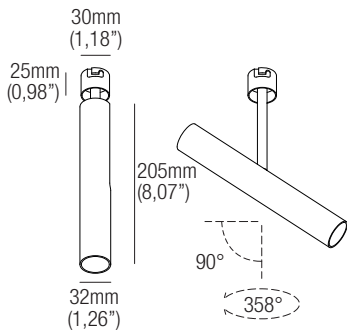

Series wiring

Câblage en série
Cableado en serie

LED selection

Sélection des LED
Selección del LED
2-Step MacAdam

CRI

98

Lumens

2400K **406 lm**
2700K **517 lm**
3000K **541 lm**
3500K **548 lm**
4000K **541 lm**
DW **358 lm**

Dimensions

Dimensiones

Photometric diagrams

Diagrammes photométriques
Diagramas fotométricos

Code construction

Construction du code produit
Construcción del código de producto

JST6 X X X

Accessories